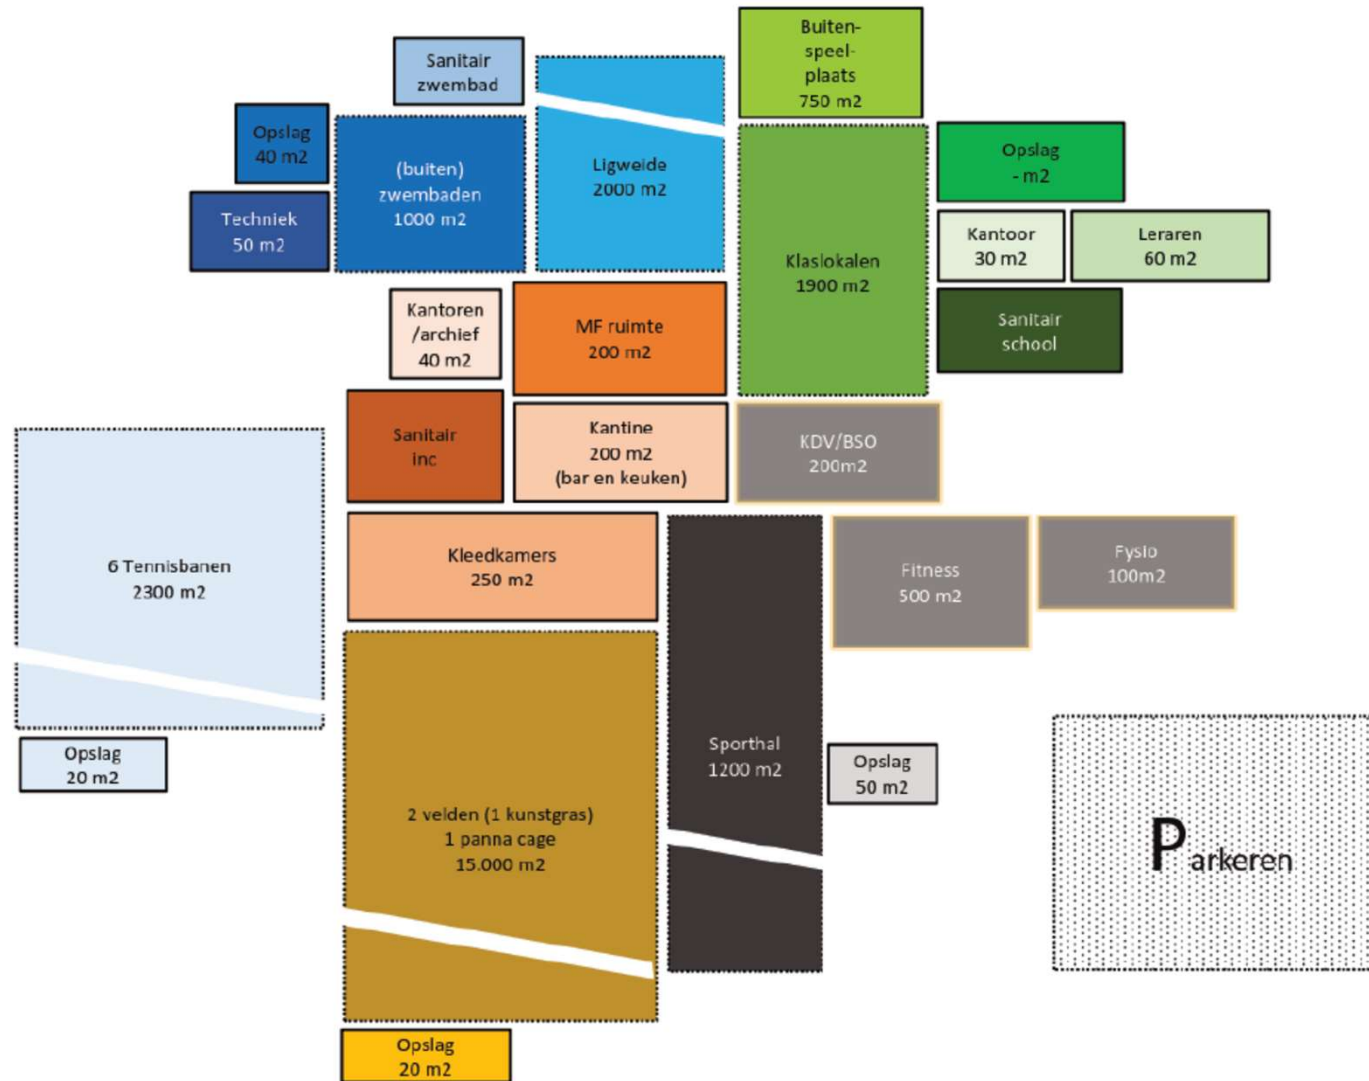

Variant D - oorspronkelijk plan TG

Actualisatie eerste plan Twynstra Gudde. Input is het bijgestelde ruimteprogramma en bezettingsrooster. Variant D wordt niet ingepast op een locatie.