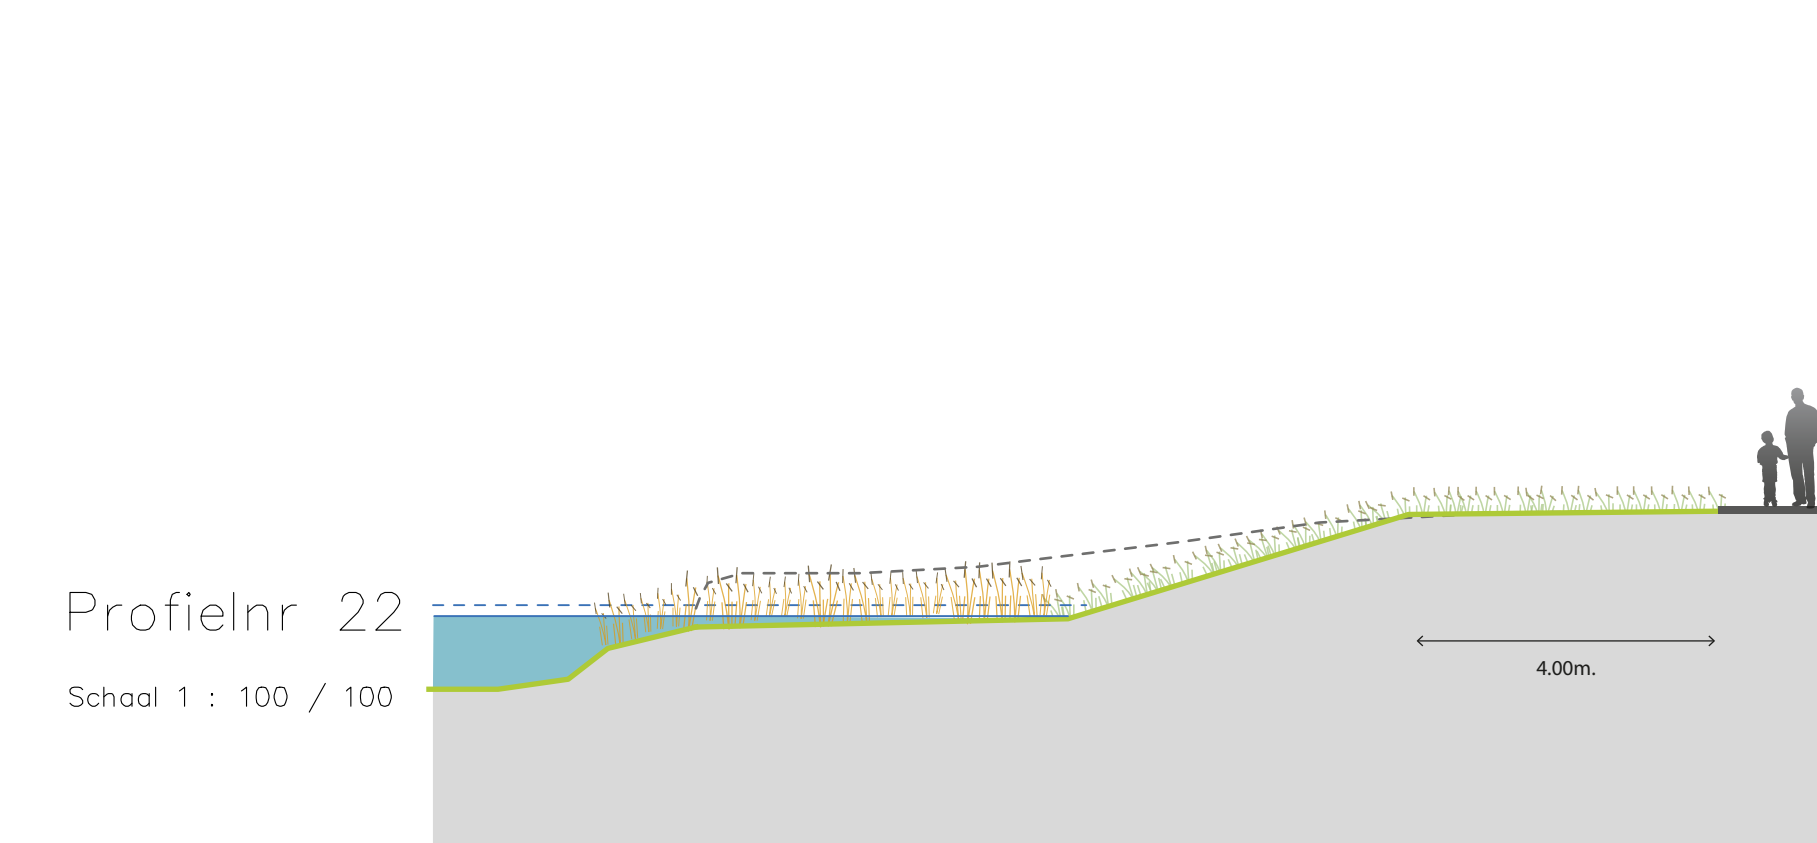

ONGEWIJZIGDE PROFIELEN SCHAAL 1:100
30 NOVEMBER 2016

--- huidig profiel
— nieuw profiel

SITUATIE SCHAAL 1:500
NIEUWE BEEK EN BARCHEMSE VEENGOOT LOCHEM

Waterschap Rijn en IJssel
WATERBEHEER: VEILIG EN OP MAAT