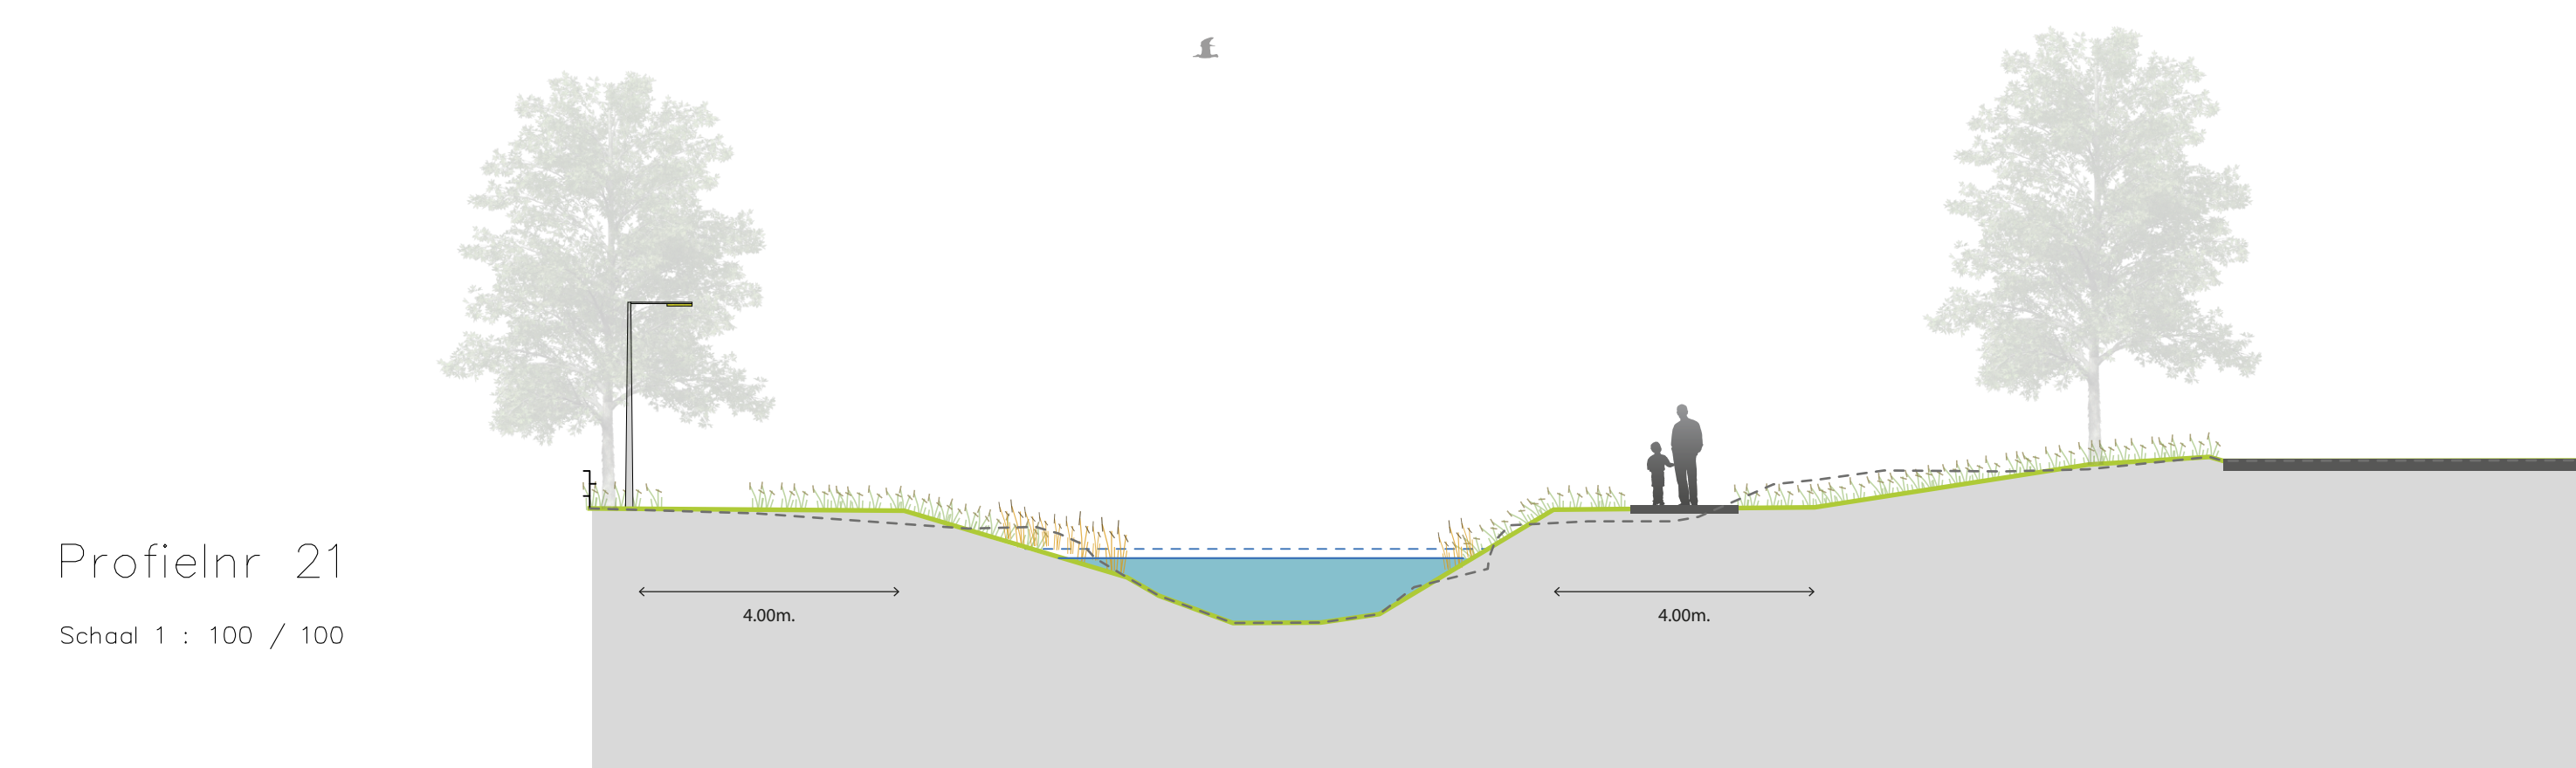

ONGEWIJZIGDE PROFIELEN SCHAAL 1:100
30 NOVEMBER 2016

--- huidig profiel
— nieuw profiel

SITUATIE SCHAAL 1:500
NIEUWE BEEK EN BARCHEMSE VEENGOOT LOCHEM

Waterschap Rijn en IJssel
WATERBEHEER: VEILIG EN OP MAAT

Gemeente Lochem
land schapper

STICHTING Welzijn LOCHEM
ARCADIS