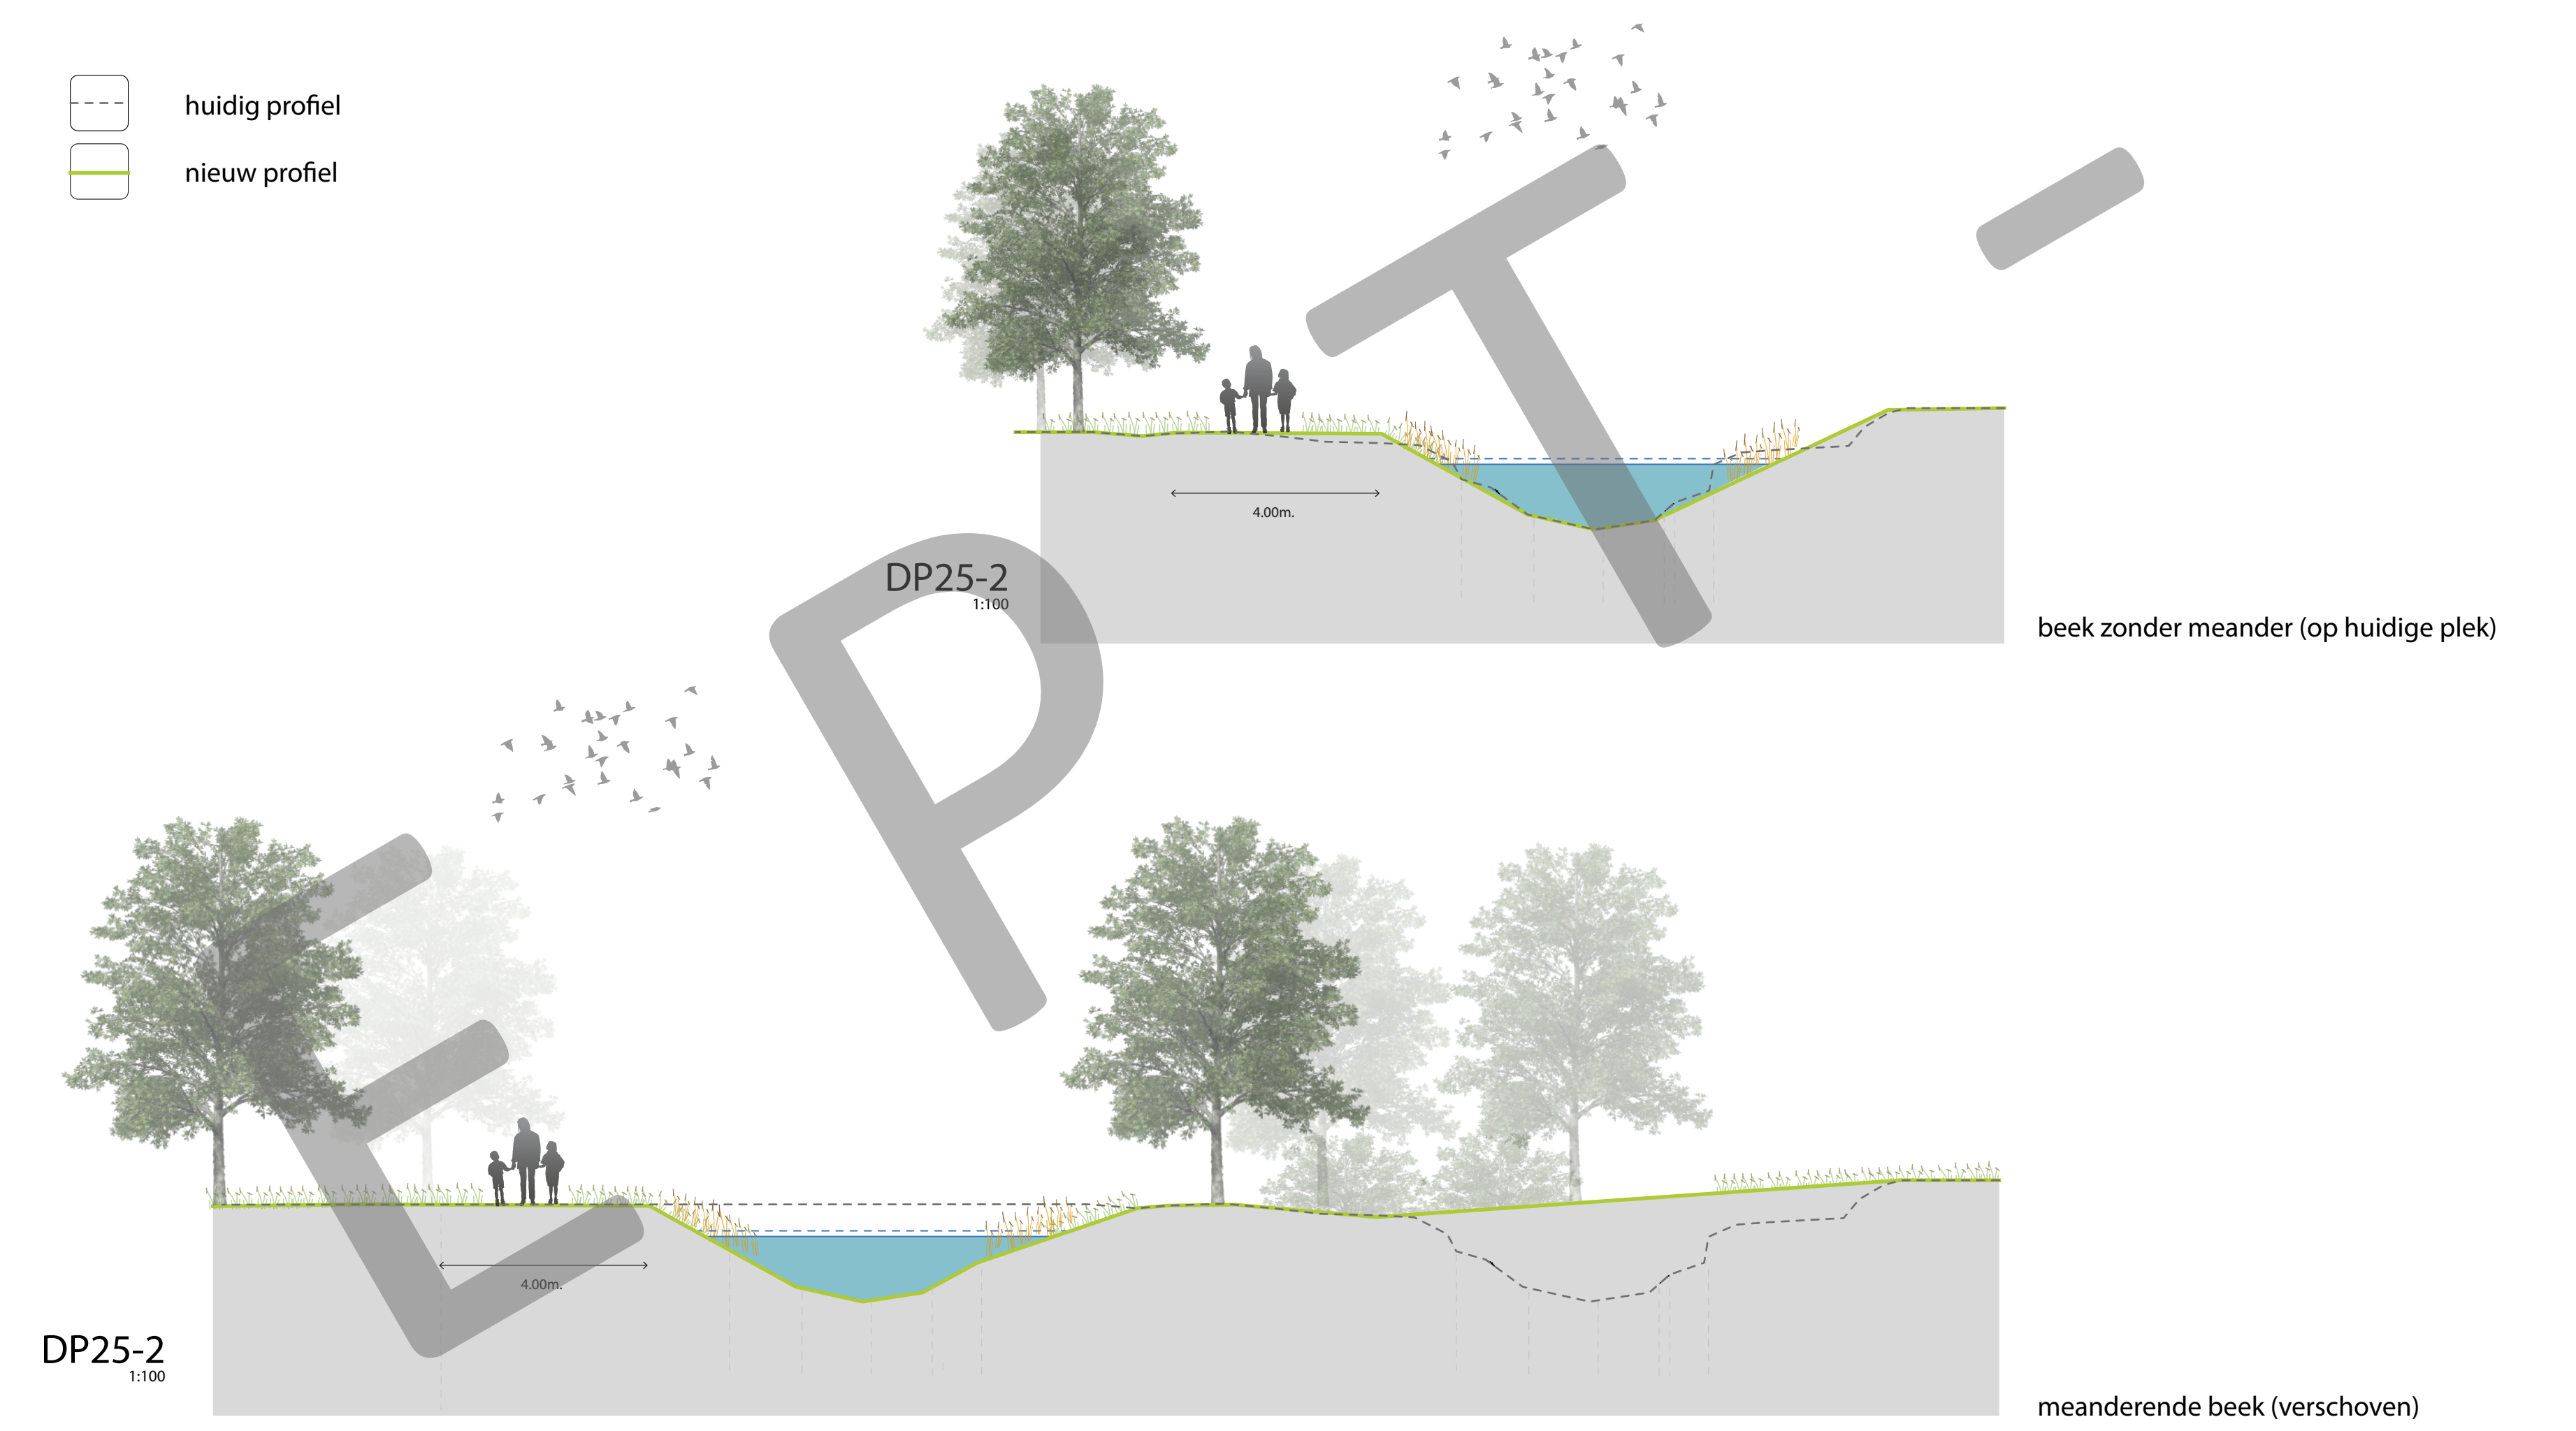

ONGEWIJZIGDE PROFIELEN SCHAAL 1:100
30 NOVEMBER 2016

--- huidig profiel
— nieuw profiel

SITUATIE SCHAAL 1:500
NIEUWE BEEK EN BARCHEMSE VEENGOOT LOCHEM

Waterschap Rijn en IJssel
WATERBEHEER: VEILIG EN OP MAAT

Gemeente Lochem
land schapper

STICHTING Welzijn LOCHEM
ARCADIS