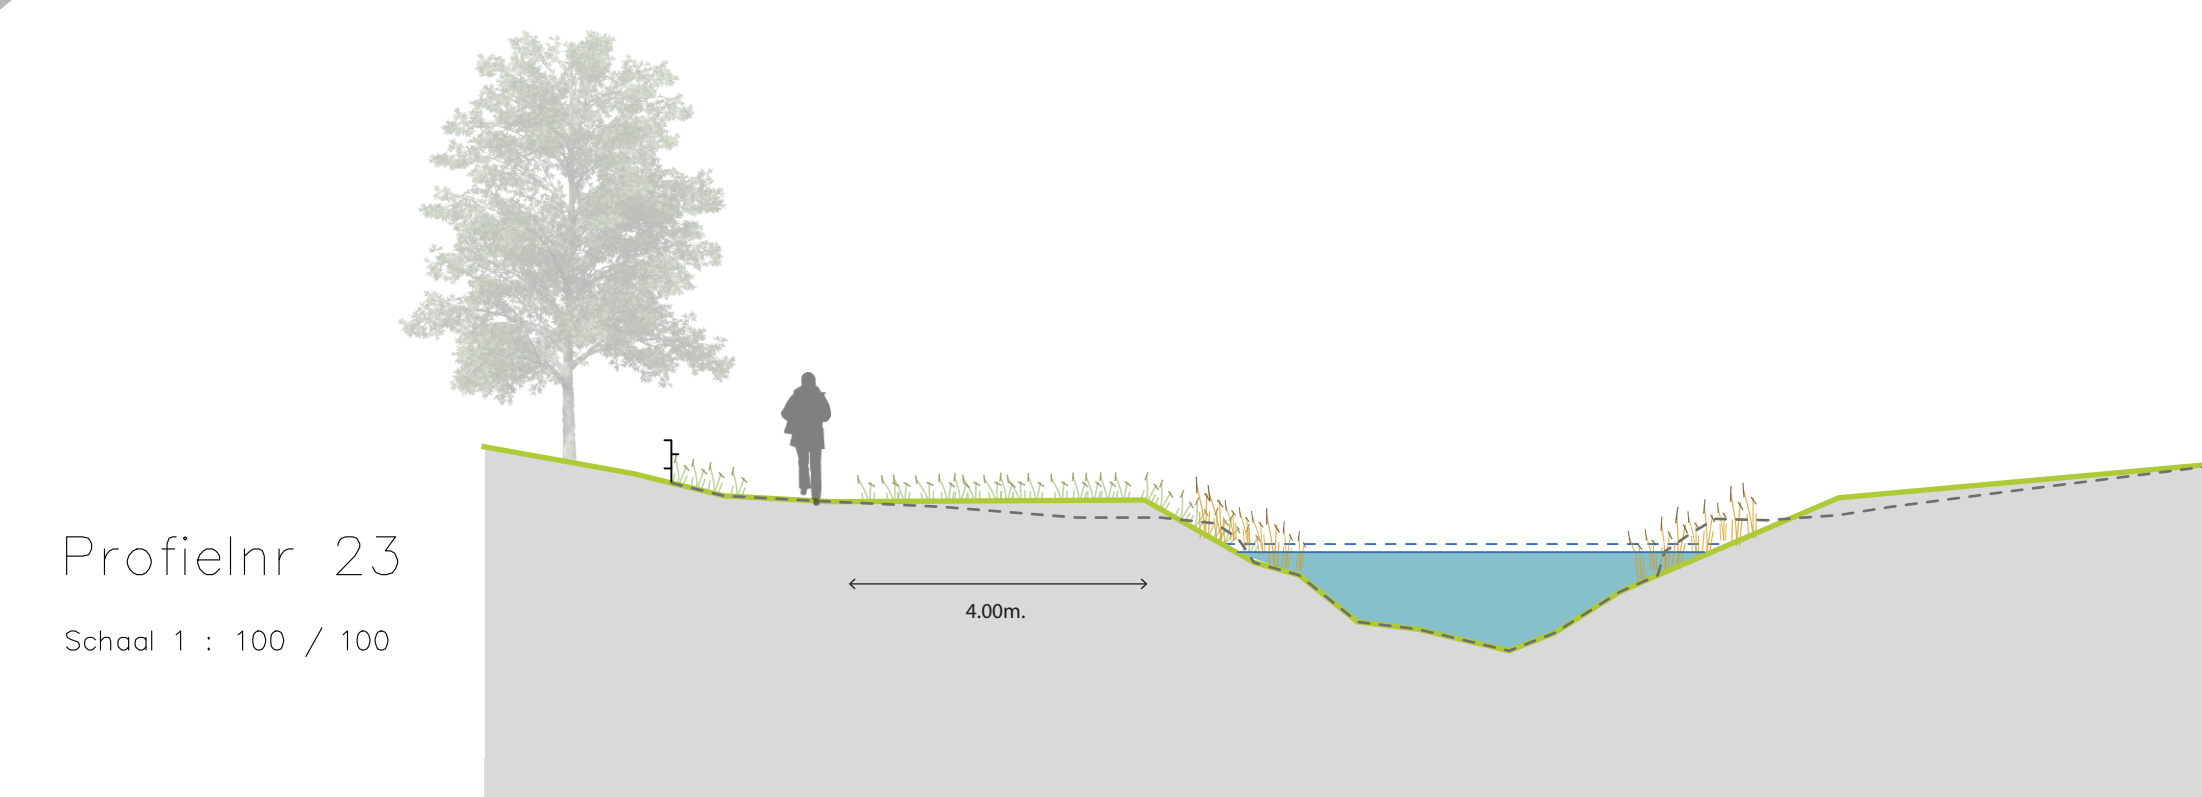

ONGEWIJZIGDE PROFIELEN SCHAAL 1:100
30 NOVEMBER 2016

--- huidig profiel
— nieuw profiel

SITUATIE SCHAAL 1:500
NIEUWE BEEK EN BARCHEMSE VEENGOOT LOCHEM

Waterschap Rijn en IJssel
WATERBEHEER: VEILIG EN OP MAAT

Gemeente Lochem
land schapper

STICHTING Welzijn LOCHEM
ARCADIS