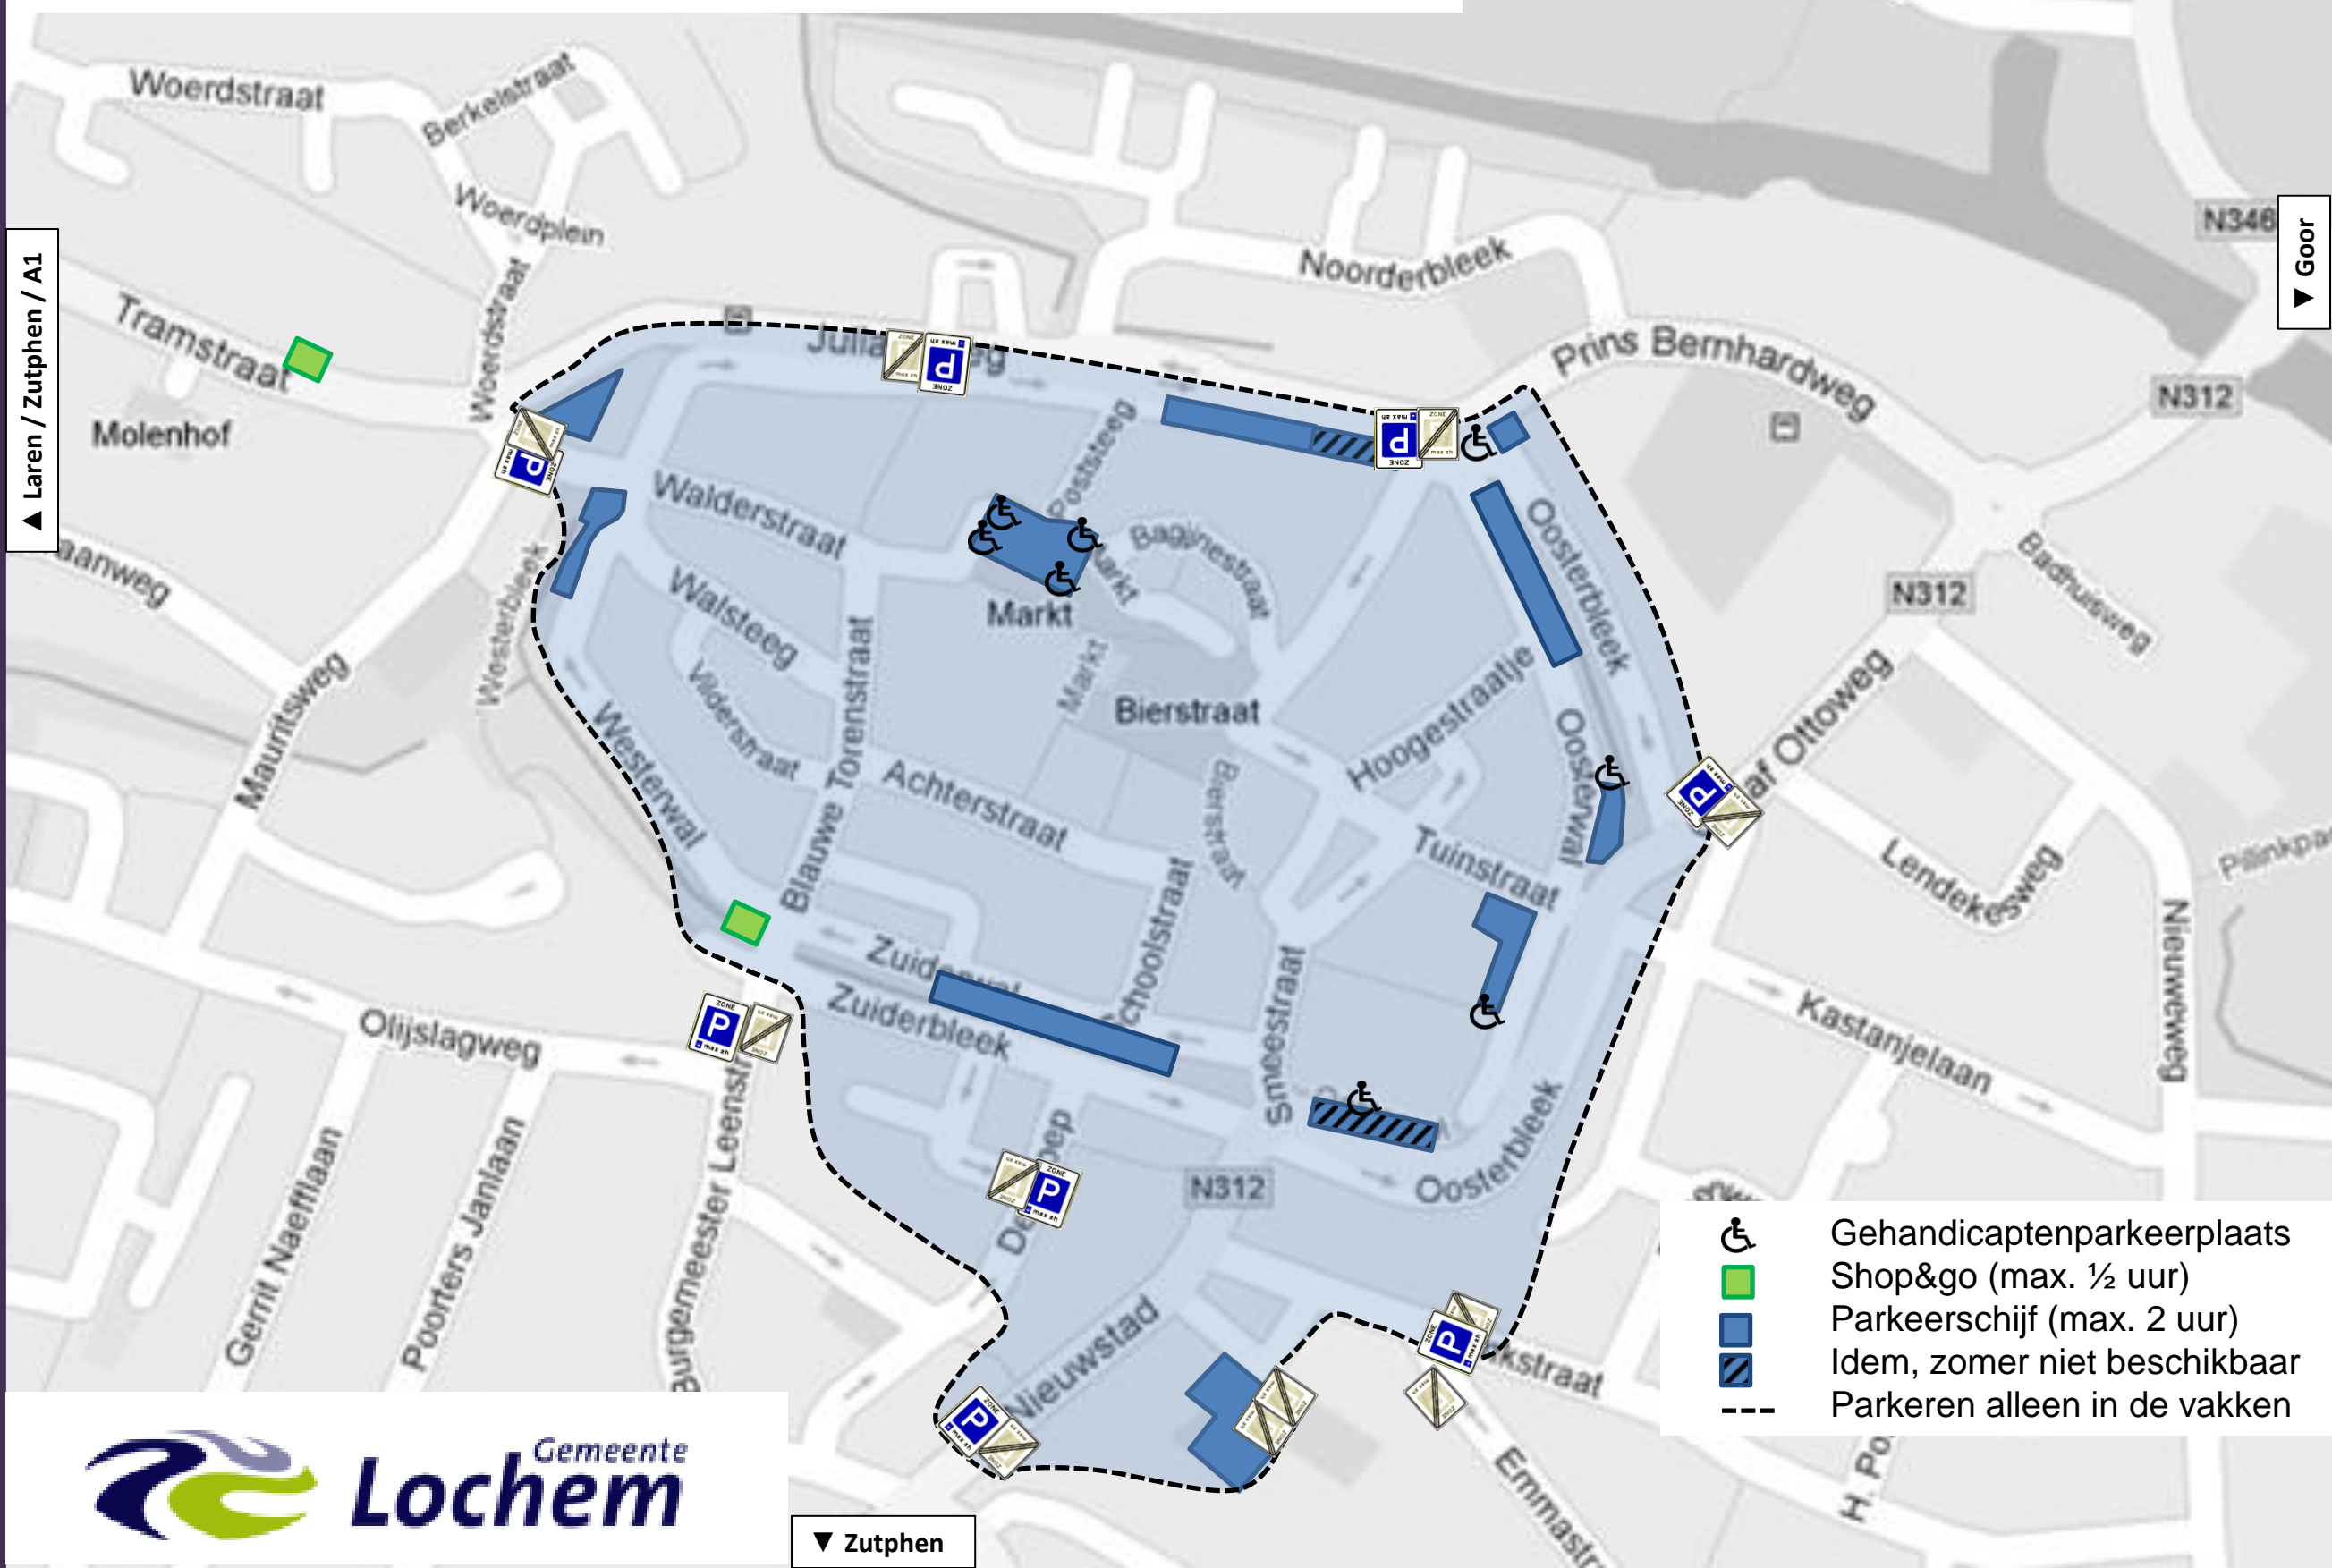

Blauwe zone centrum Lochem

▲ Laren / A1

▲ Laren / Zutphen / A1

▼ Goor

-  Gehandicaptenparkeerplaats
-  Shop&go (max. ½ uur)
-  Parkeerschijf (max. 2 uur)
-  Idem, zomer niet beschikbaar
-  Parkeren alleen in de vakken

▼ Zutphen