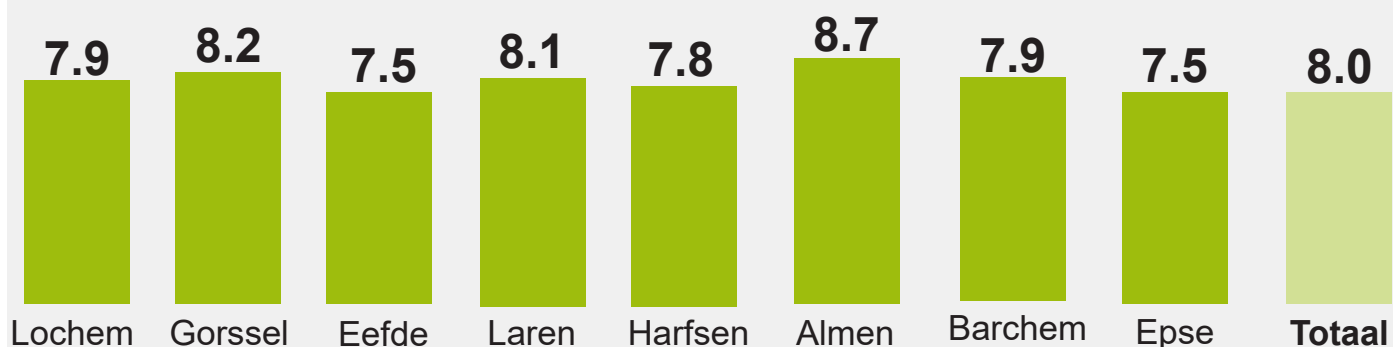

Dat er meer ruimte komt voor bedrijvigheid (anders dan agrarisch)

Dat er meer mogelijkheden komen om te wonen op bestaande erven in het buitengebied

Rapportcijfer

Welk rapportcijfer geeft u het wonen en leven in uw woonplaats? - Gemiddelden

Wat gebeurt er met de resultaten?

De vragenlijst is onderdeel van de MeeDenkDagen over de toekomst van de leefomgeving. Naast straatgesprekken en meedenkavonden konden inwoners ook online meedenken door de vragenlijst via Lochem Spreekt in te vullen. Alle resultaten leggen we naast elkaar en vormen input voor de omgevingsvisie. Wat vinden inwoners waardevol in hun omgeving en waar moet de gemeente mee aan de slag. Daarnaast zijn er gesprekken gevoerd met verschillende belangenorganisaties, provincie en waterschap. Ook die inbreng is belangrijke informatie voor de omgevingsvisie.