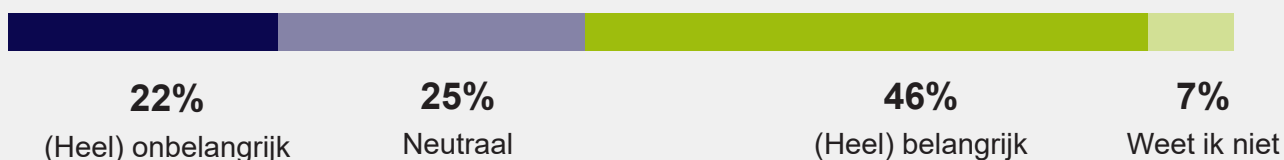

Dat er meer mogelijkheden komen om te wonen op bestaande erven in het buitengebied