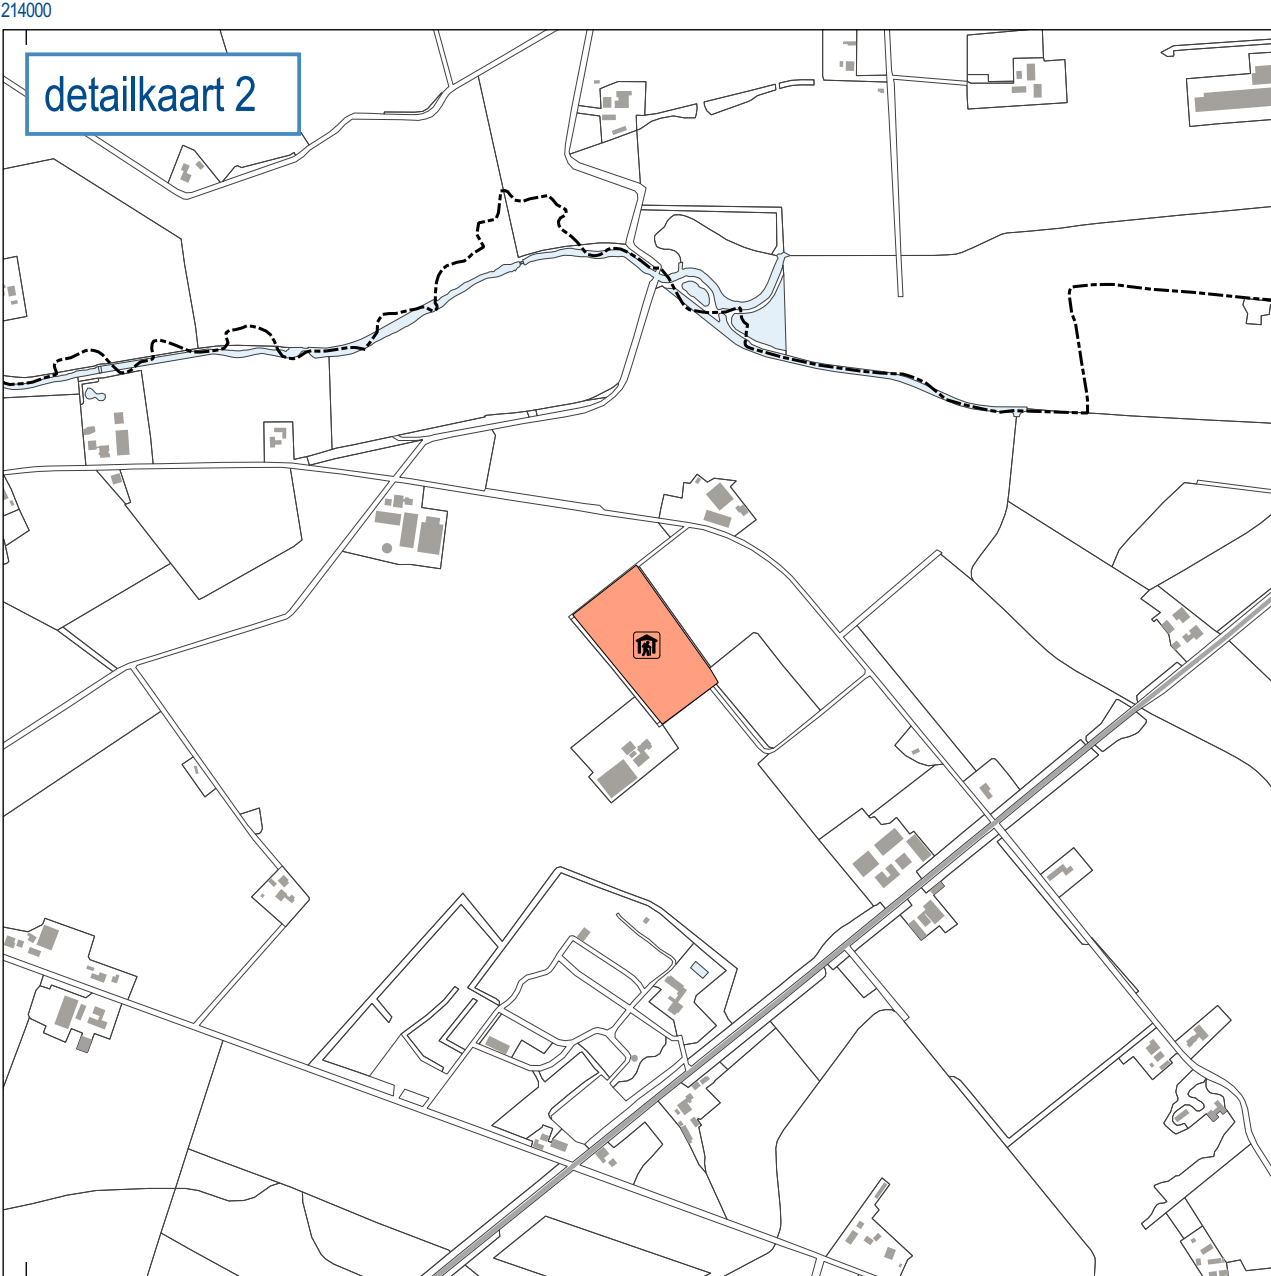

'... over de toppen der heuvels, langs den zoom van het bosch, door diepe holle wegen ...'

Een cultuurhistorische waardenkaart van de gemeente Lochem
Themakaart 4: Recreatie en toerisme

legenda

Terrainen	Bouwkunst
voetveer	rijksmonument (monumentnummer)
camping	gemeentelijk monument (monumentnummer)
conferentieoord	potentieel gemeentelijk monument (monumentnummer)
borskamp	overige waardvolle bouwkunst
hondca met speeluin	Overig
huizepark	gemeentegrens
jeugherberg	
rjbaan	
rust- en vakantiedoord	
wandpark	
zandkuil	
zwerfdoord	

RAAP, 001, versie 27/09/2018