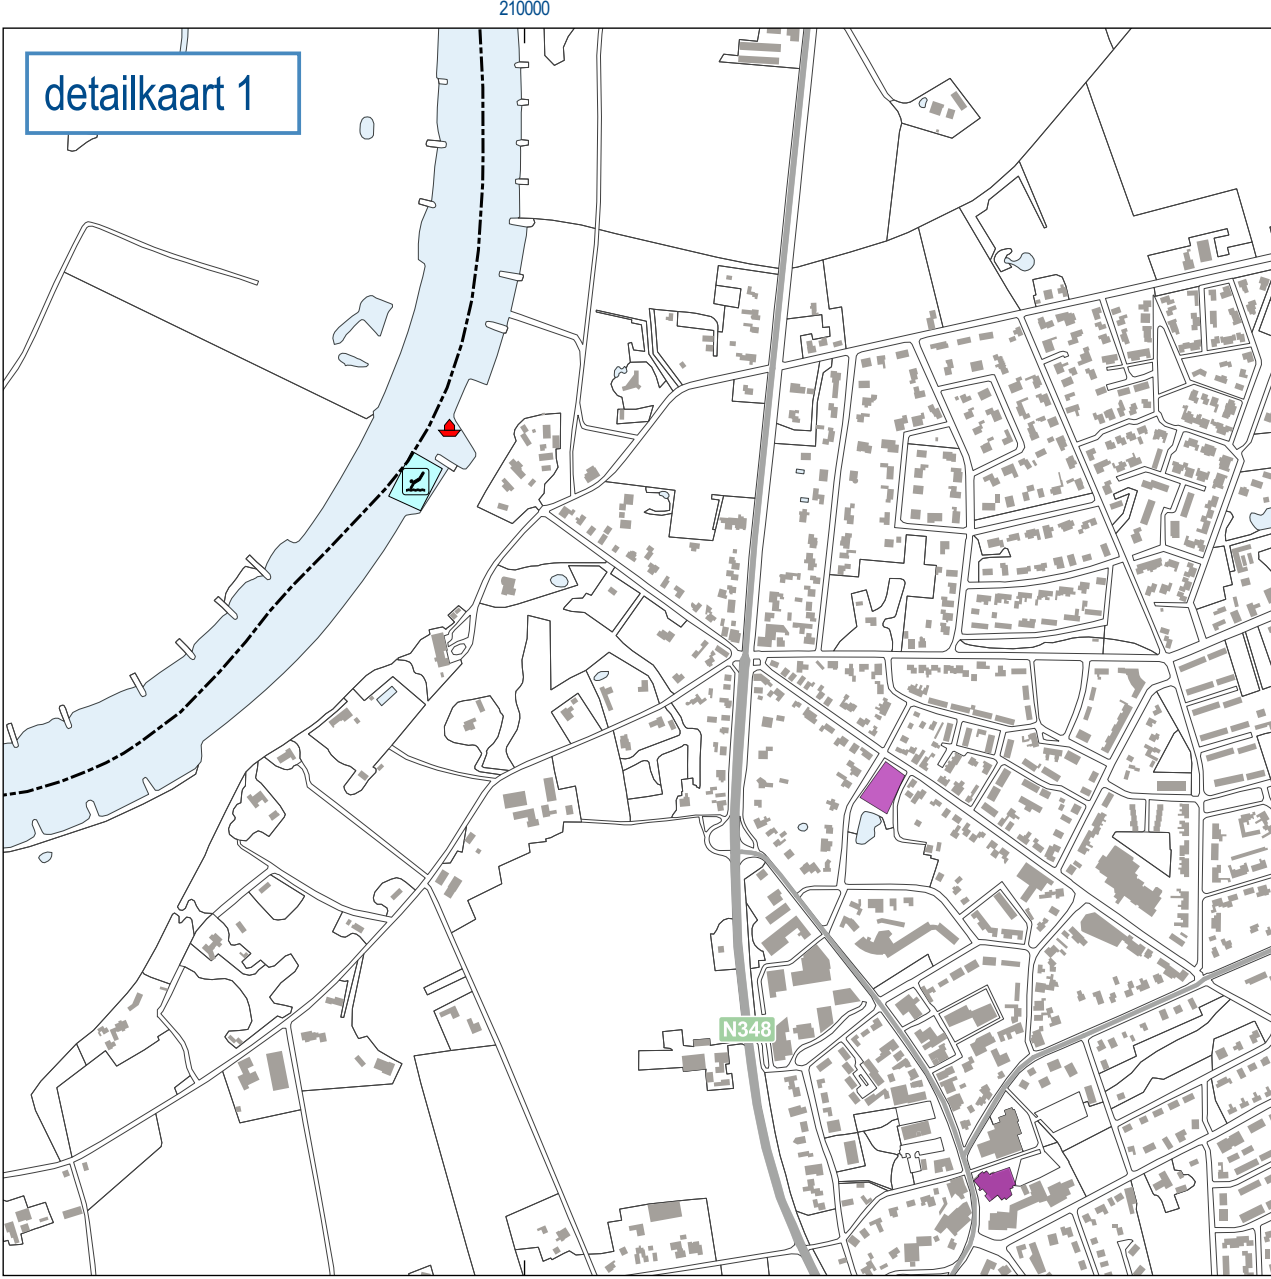

detailkaart 1

detailkaart 2