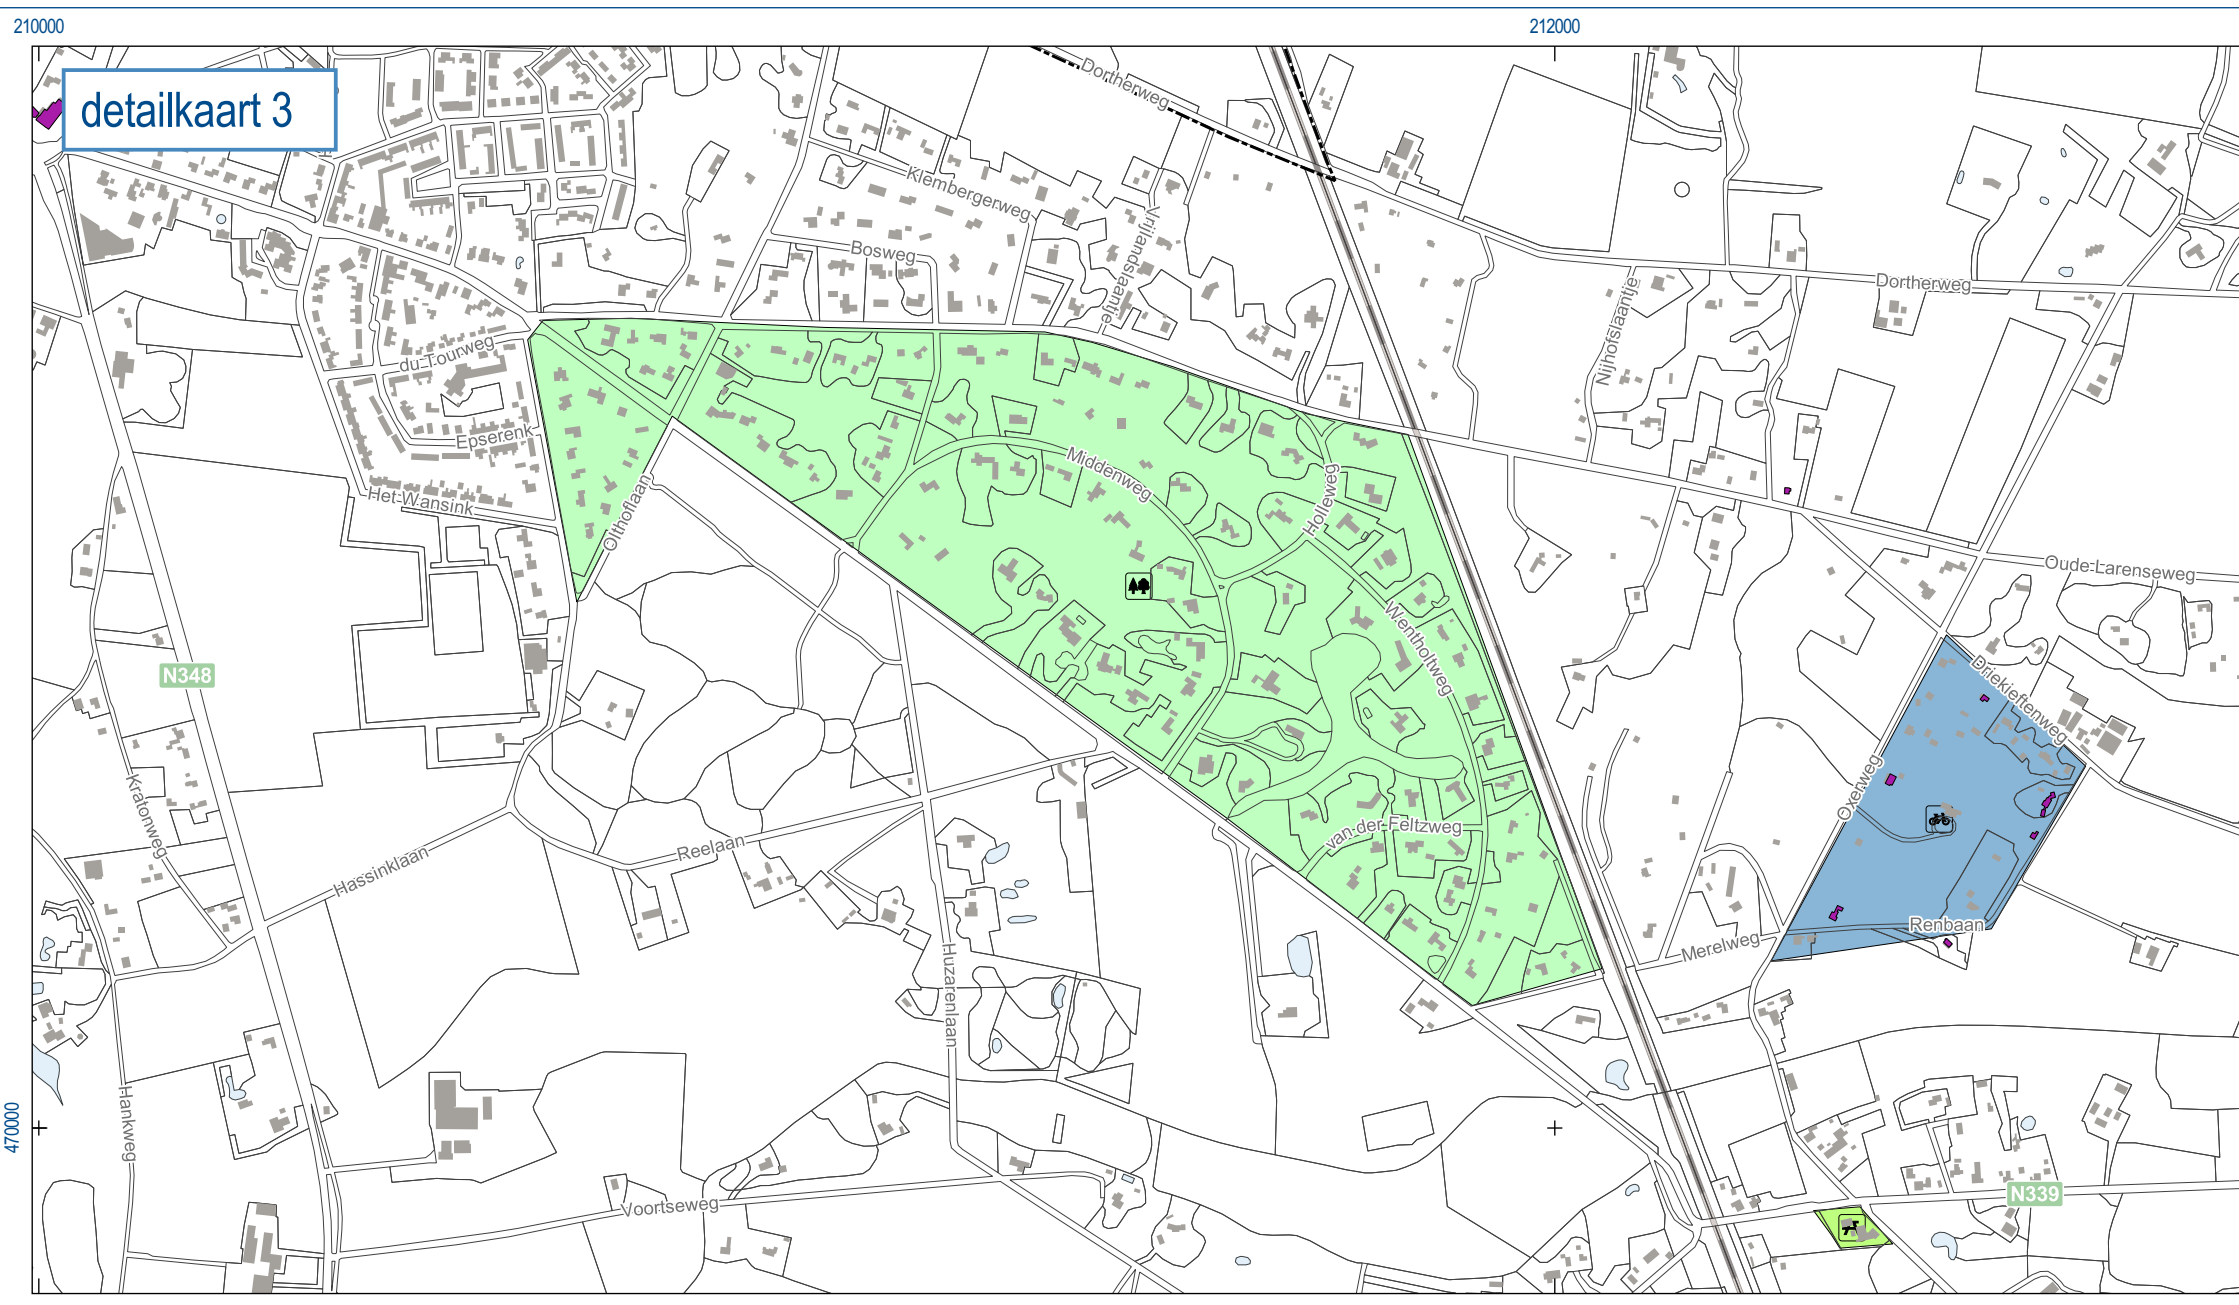

detailkaart 3

detailkaart 6

detailkaart 4