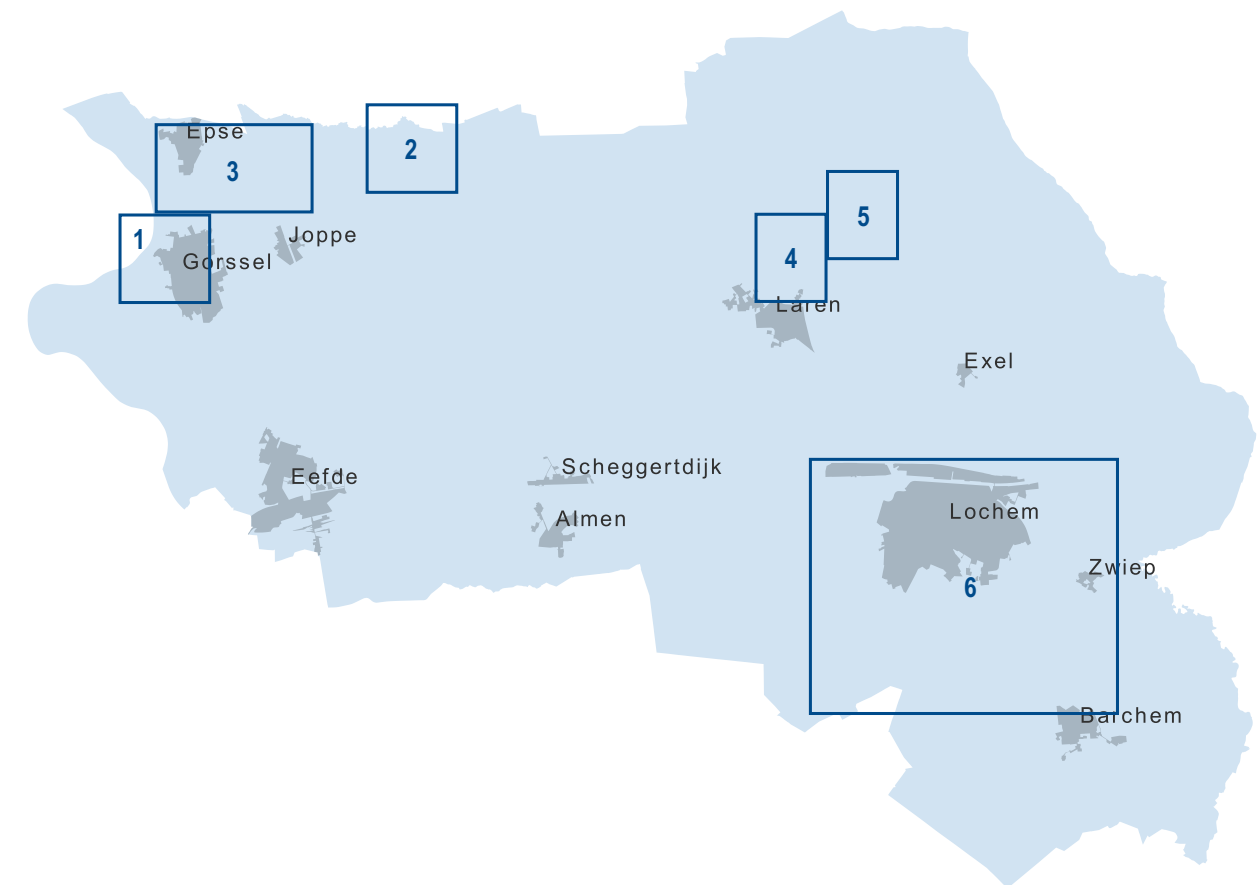

'... over de toppen der heuvels, langs den zoom van het bosch, door diepe holle wegen ...'

Een cultuurhistorische waardenkaart van de gemeente Lochem
Themakaart 4: Recreatie en toerisme

legenda

Terrainen	Bouwkunst
voetveer	rijksmonument (monumentnummer)
camping	gemeentelijk monument (monumentnummer)
conferentieoord	potentieel gemeentelijk monument (monumentnummer)
borskamp	overige waardvolle bouwkunst
hondca met speeluin	Overig
huizepark	gemeentegrens
jeugherberg	
rjbaan	
rust- en vakantiedoord	
wandpark	
zandkuil	
zwerfdoord