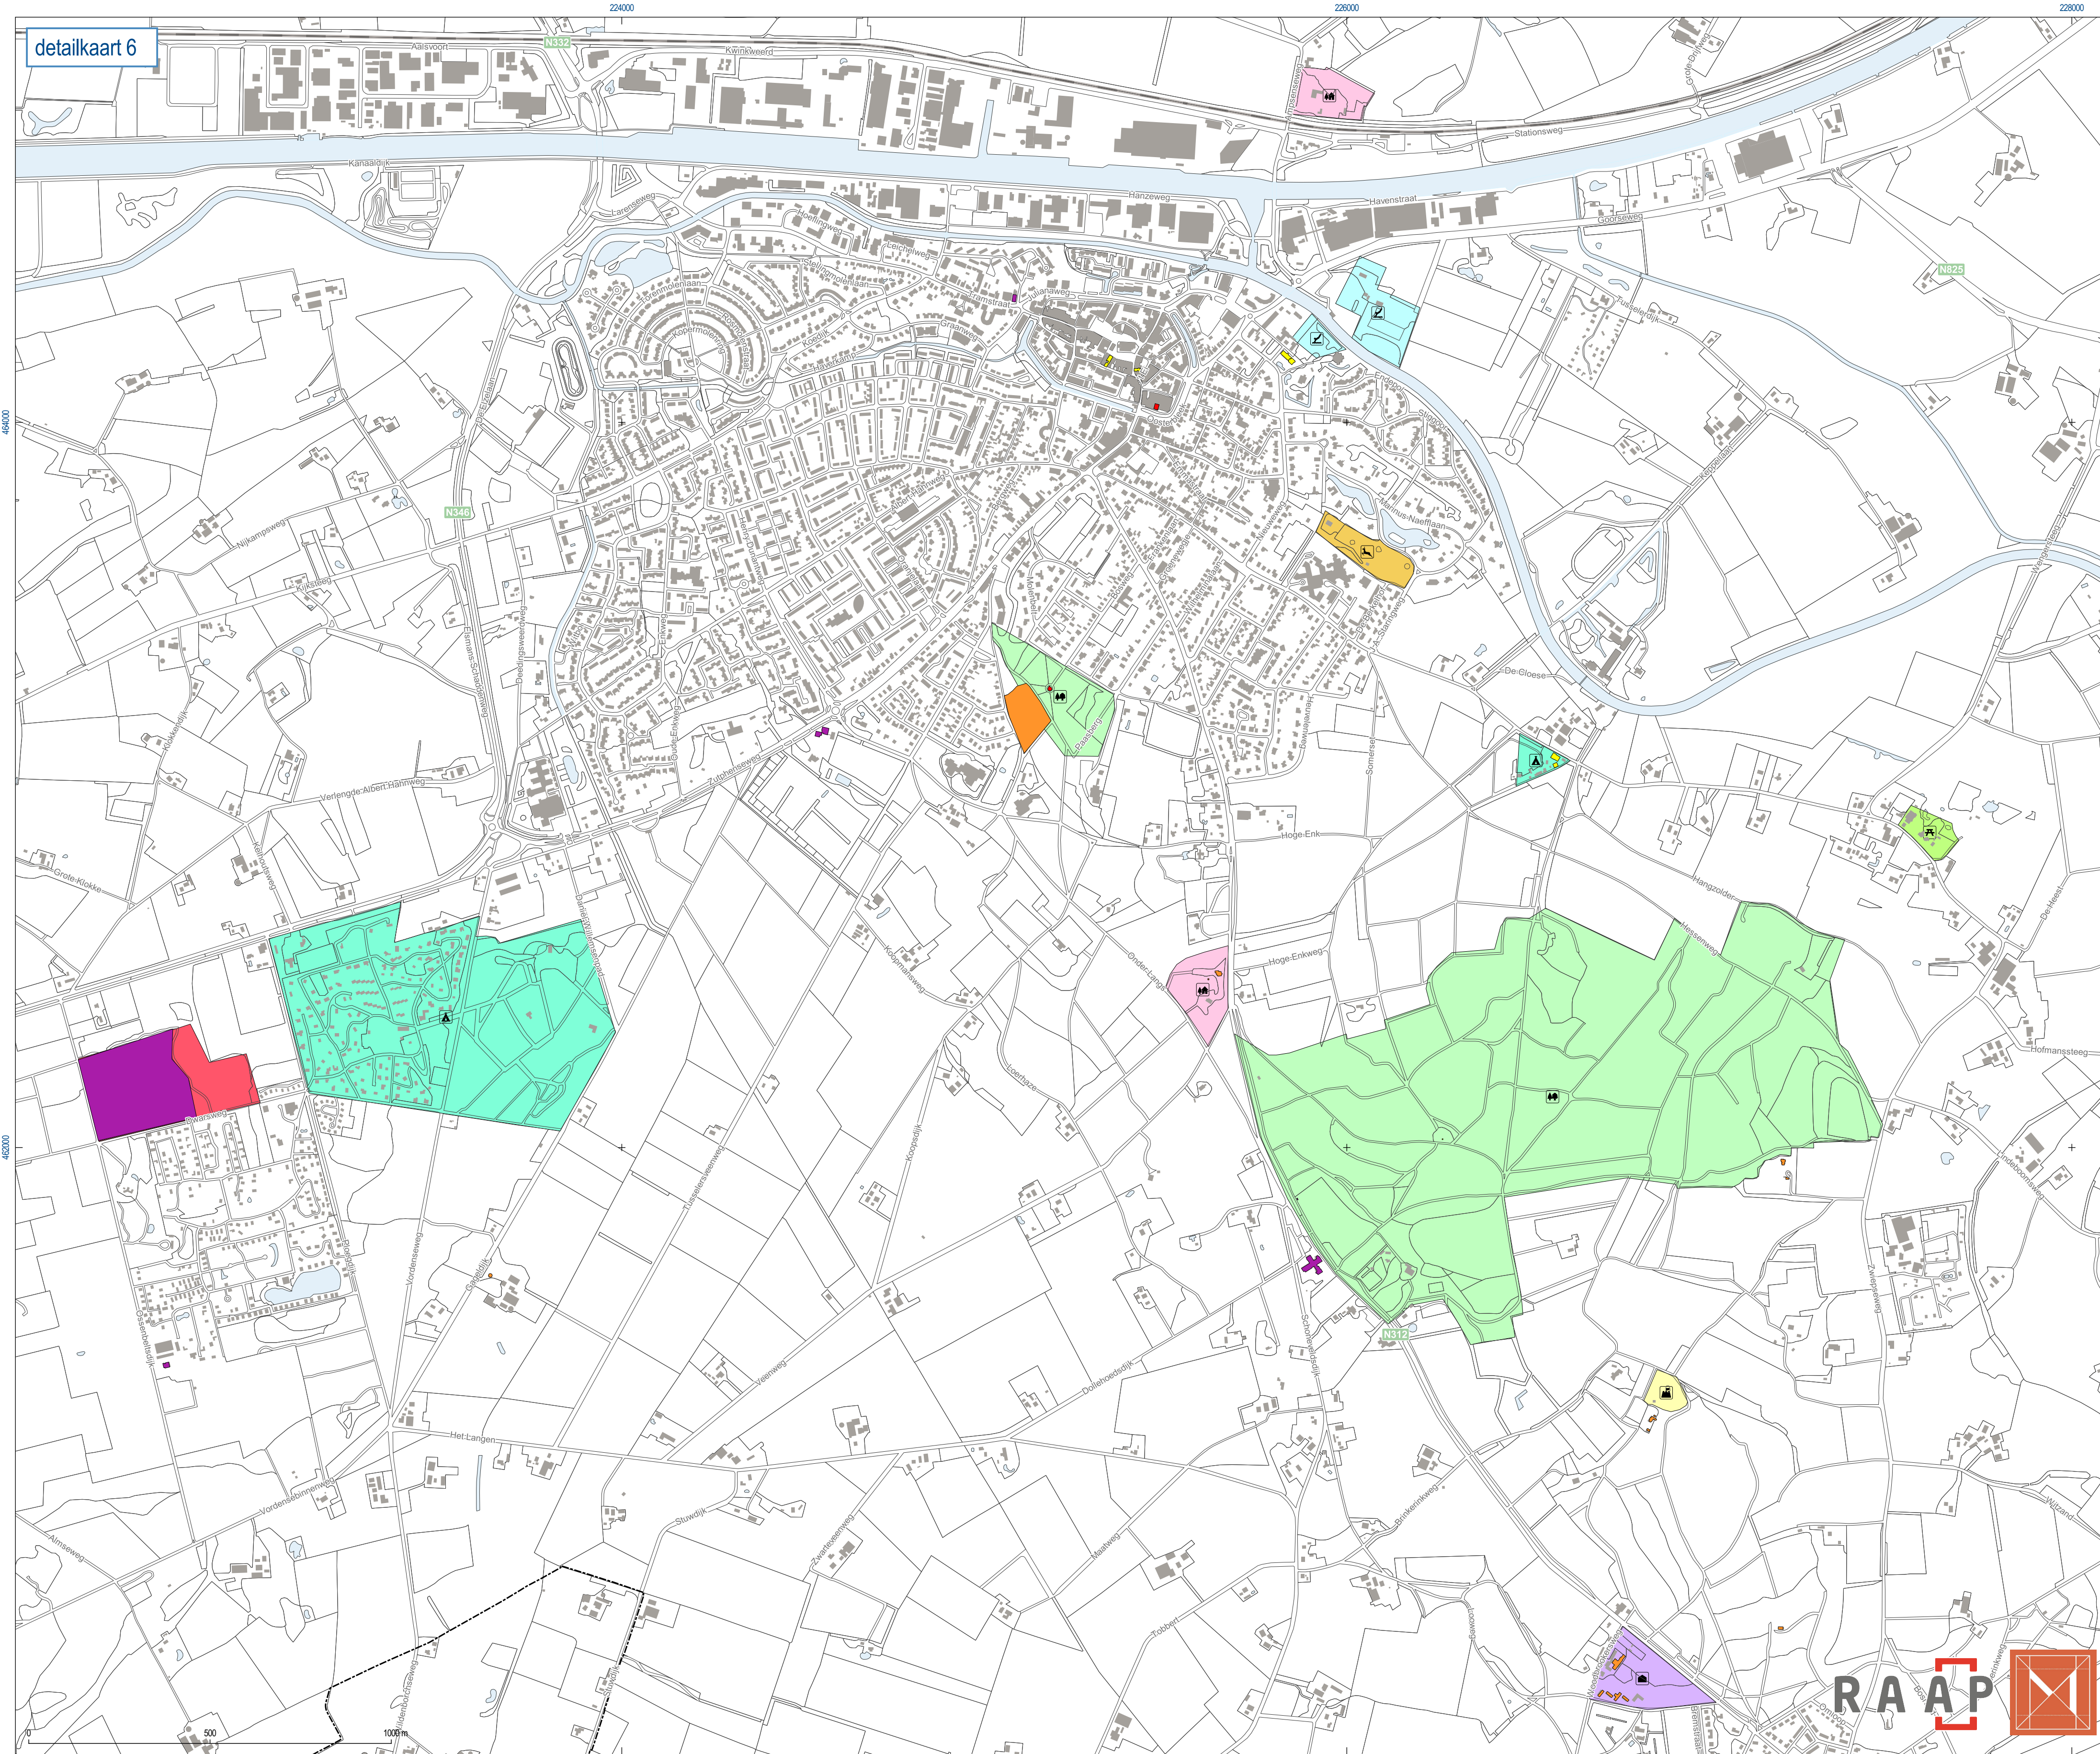

'... over de toppen der heuvels, langs den zoom van het bosch, door diepe holle wegen ...'

Een cultuurhistorische waardenkaart van de gemeente Lochem
Themakaart 4: Recreatie en toerisme

legenda

Terrainen	Bouwkunst
voetveer	rijksmonument (monumentnummer)
camping	gemeentelijk monument (monumentnummer)
conferentieoord	potentieel gemeentelijk monument (monumentnummer)
borskamp	overige waardvolle bouwkunst
hondca met speeluin	Overig
huizepark	gemeentegrens
jeugherberg	
rjbaan	
rust- en vakantiedoord	
wandpark	
zandkuil	
zwerfdoord	

RAAP, 001, versie 27/09/2018