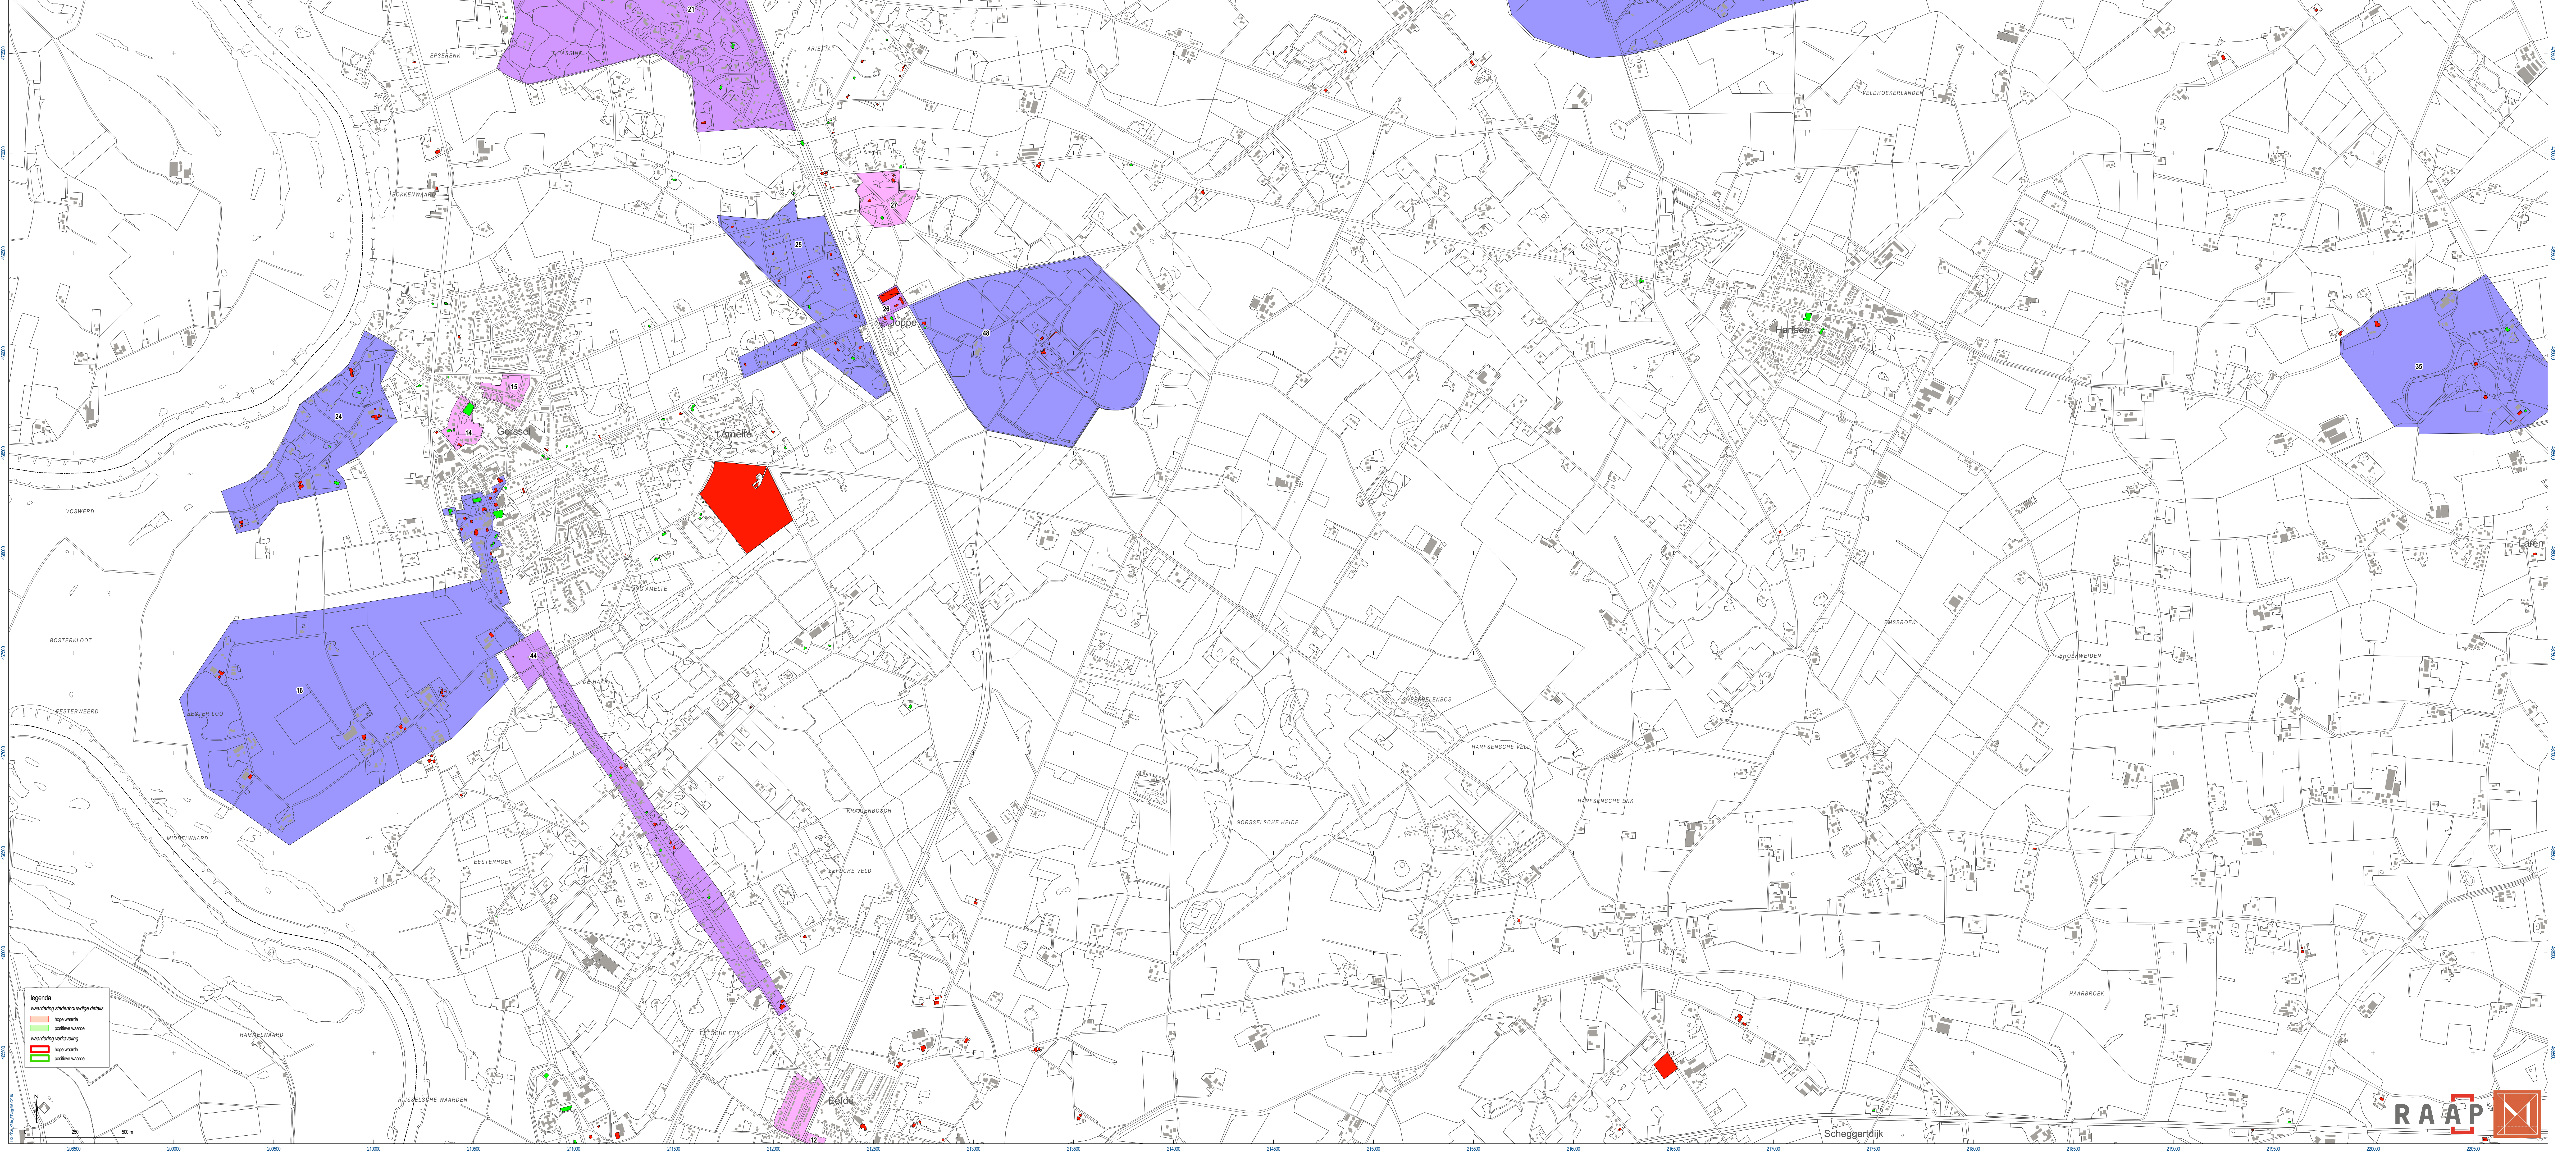

... over de toppen der heuvels, langs den zoom van het bosch, door diepe helle wegen ...
 Een cultuurhistorische waarderingskaart van de gemeente Lochem
 Cultuurhistorische waarderingskaart: bouwkunst en stedenbouw
 RAAP-rapport 3307, kaartbladz. 2b, blad 1, schaal 1:10.000
 HISTORISCHE BOUWKUNST EN STEDENBOUW

legenda

- waardering stedenbouw
- waardering landschap
- waardering bouwkunst
- waardering stadswaarde
- waardering stadsbouwkunst
- waardering stadslandschap
- waardering stadsruimte
- waardering stadsstructuur
- waardering stadsverval
- waardering stadsaanleg
- waardering stadsbebouwing
- waardering stadsinrichting
- waardering stadsomgeving

... over de toppen der heuvels, langs den zoom van het bosch, door diepe helle wegen ...
 Een cultuurhistorische waarderingskaart van de gemeente Lochem
 Cultuurhistorische waarderingskaart: bouwkunst en stedenbouw
 RAAP-rapport 1307, kaartbladz. 2b, blad 2, schaal 1:10.000

... over de toppen der heuvels, langs den zoom van het bosch, door diepe helle wegen ...
 Een cultuurhistorische waarderingskaart van de gemeente Lochem
 Cultuurhistorische waarderingskaart, bouwkunst en stedenbouw
 RAAP-rapport 3307, kaartbladz. 2b, blad 3, schaal 1:10.000