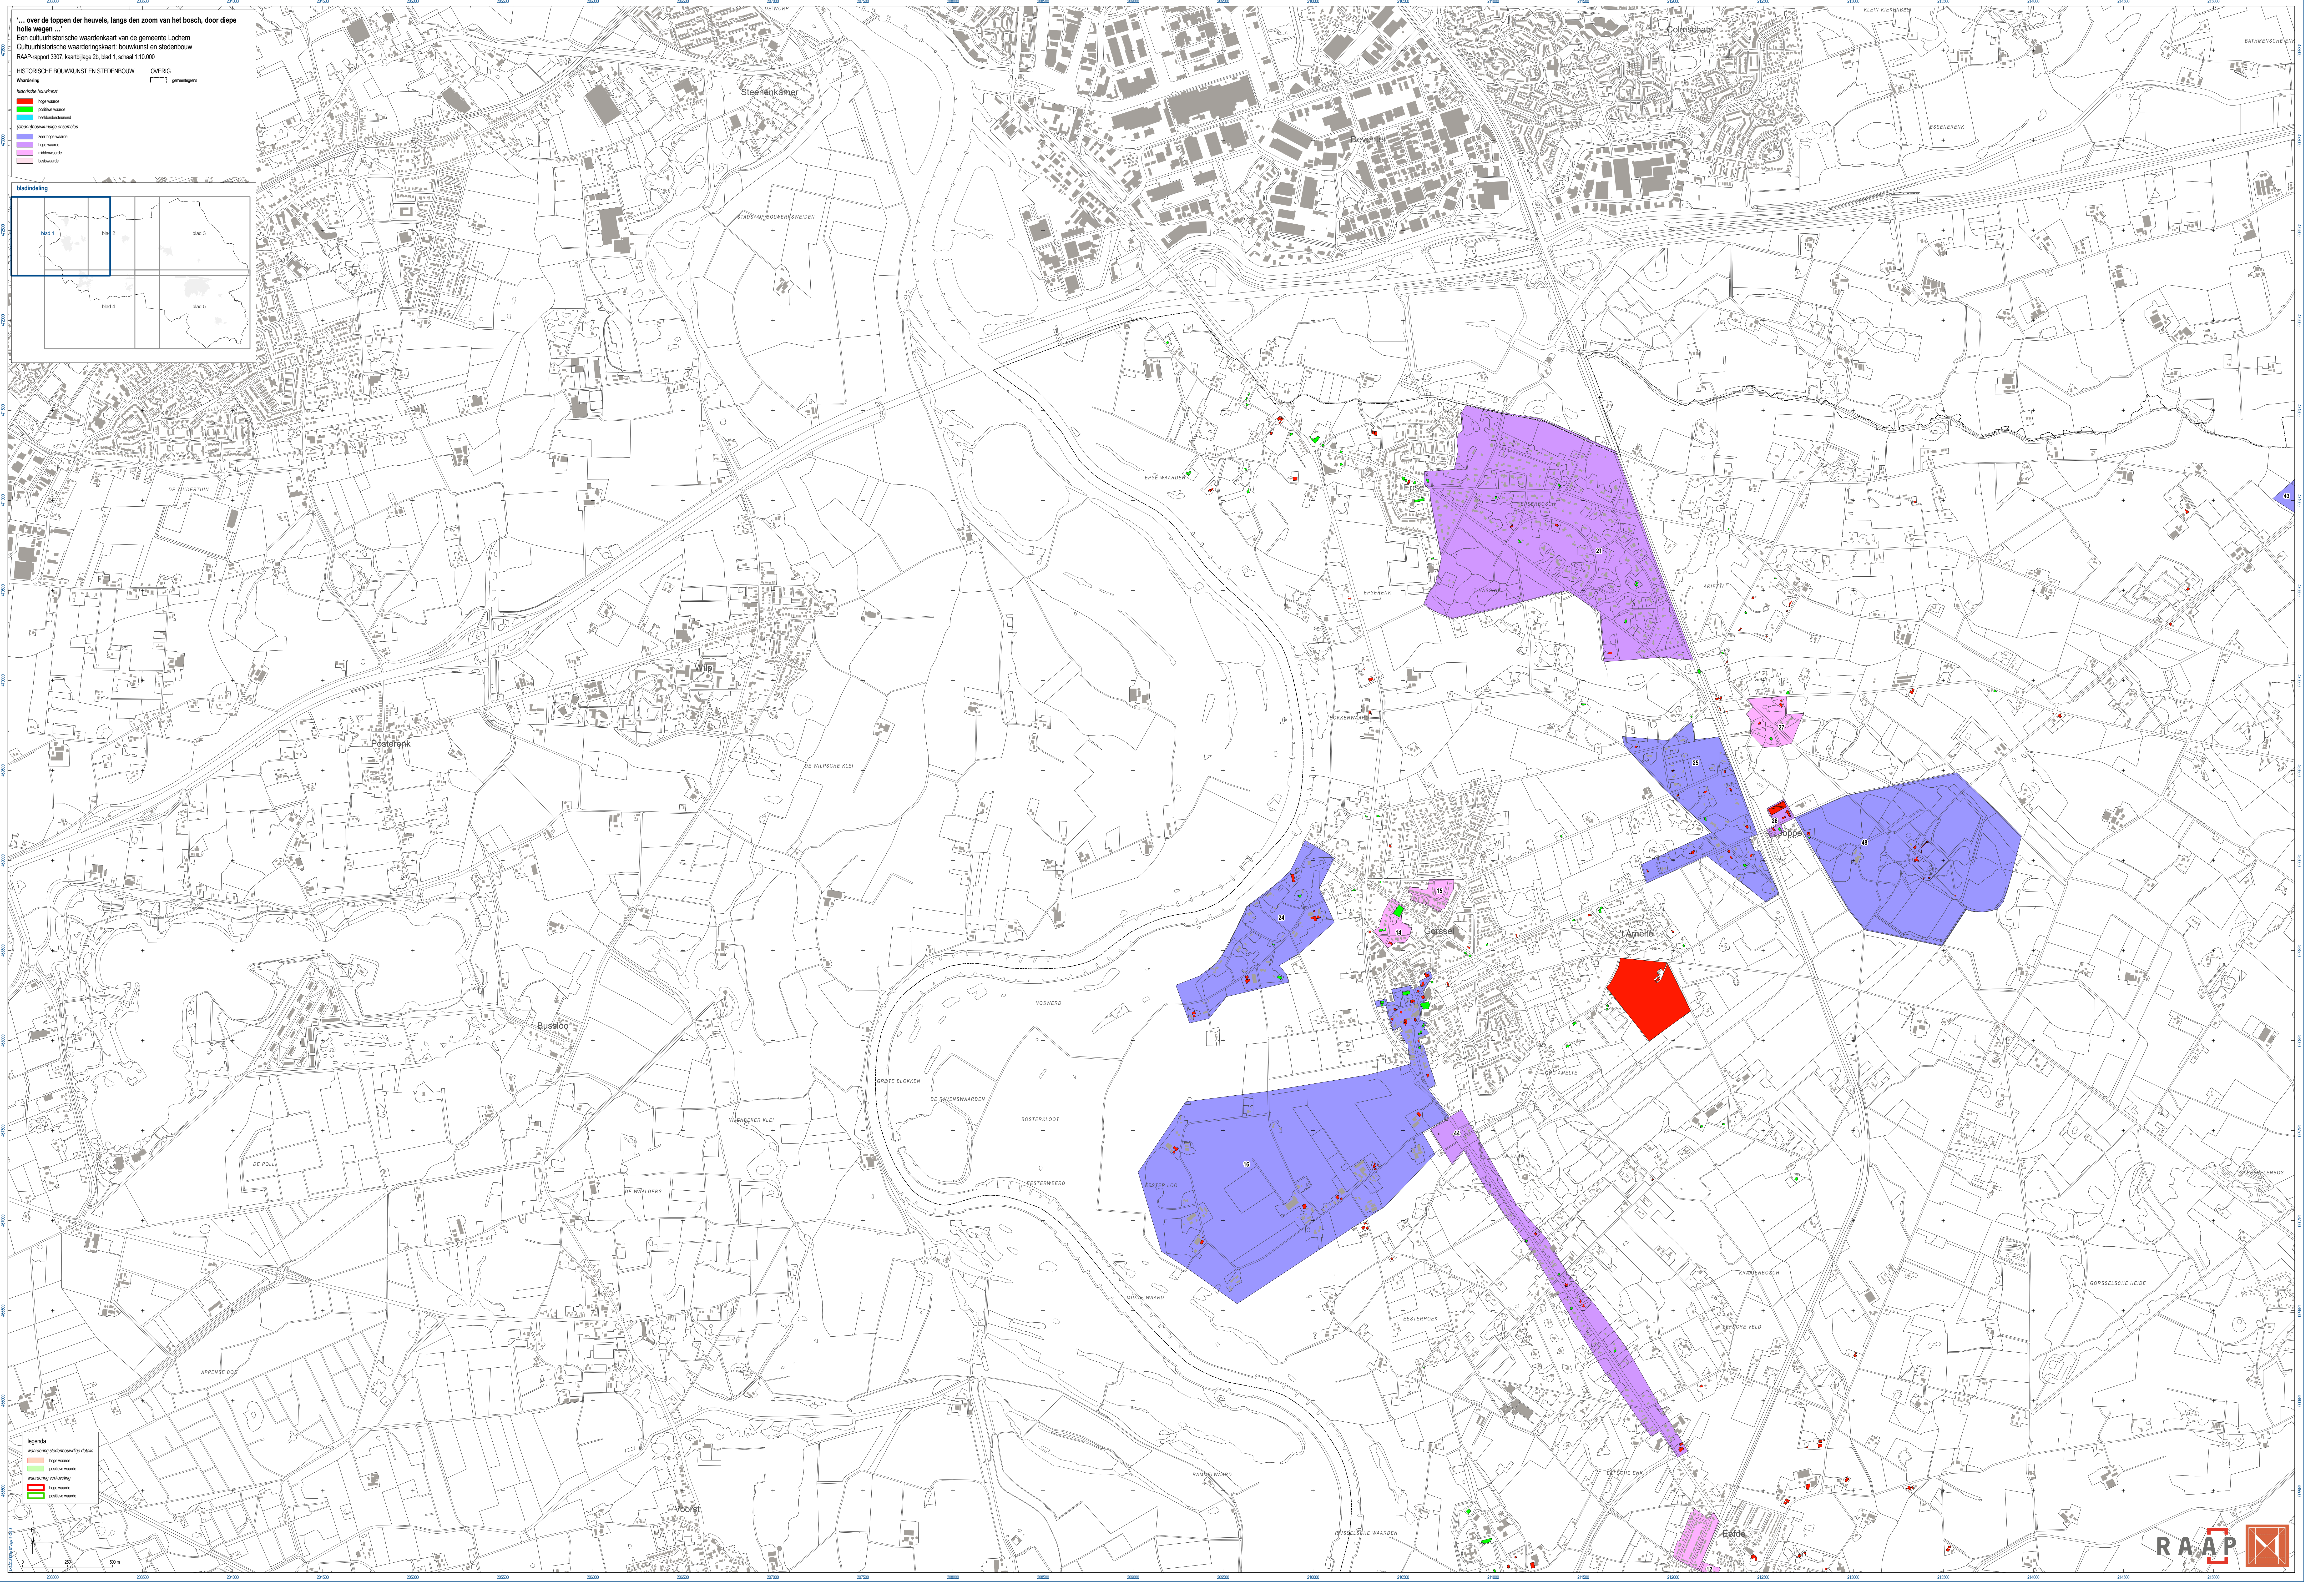

... over de toppen der heuvels, langs den zoom van het bosch, door diepe helle wegen ...
 Een cultuurhistorische waarderingskaart van de gemeente Lochem
 Cultuurhistorische waarderingskaart: bouwkunst en stedenbouw
 RAAP-rapport 3307, kaartbladz. 2b, blad 1, schaal 1:10.000
 HISTORISCHE BOUWKUNST EN STEDENBOUW

legenda

- waardering stedenbouw
- waardering landschap
- waardering bouwkunst
- waardering stadswaarde
- waardering stadsbouwkunst
- waardering stadslandschap
- waardering stadsruimte
- waardering stadsstructuur
- waardering stadsverval
- waardering stadsaanleg
- waardering stadsbebouwing
- waardering stadsinrichting
- waardering stadsomgeving

... over de toppen der heuvels, langs den zoom van het bosch, door diepe helle wegen ...
 Een cultuurhistorische waarderingskaart van de gemeente Lochem
 Cultuurhistorische waarderingskaart: bouwkunst en stedenbouw
 RAAP-rapport 1307, kaartbladz. 2b, blad 2, schaal 1:10.000

... over de toppen der heuvels, langs den zoom van het bosch, door diepe helle wegen ...
 Een cultuurhistorische waarderingskaart van de gemeente Lochem
 Cultuurhistorische waarderingskaart, bouwkunst en stedenbouw
 RAAP-rapport 3307, kaartbladz. 2b, blad 3, schaal 1:10.000