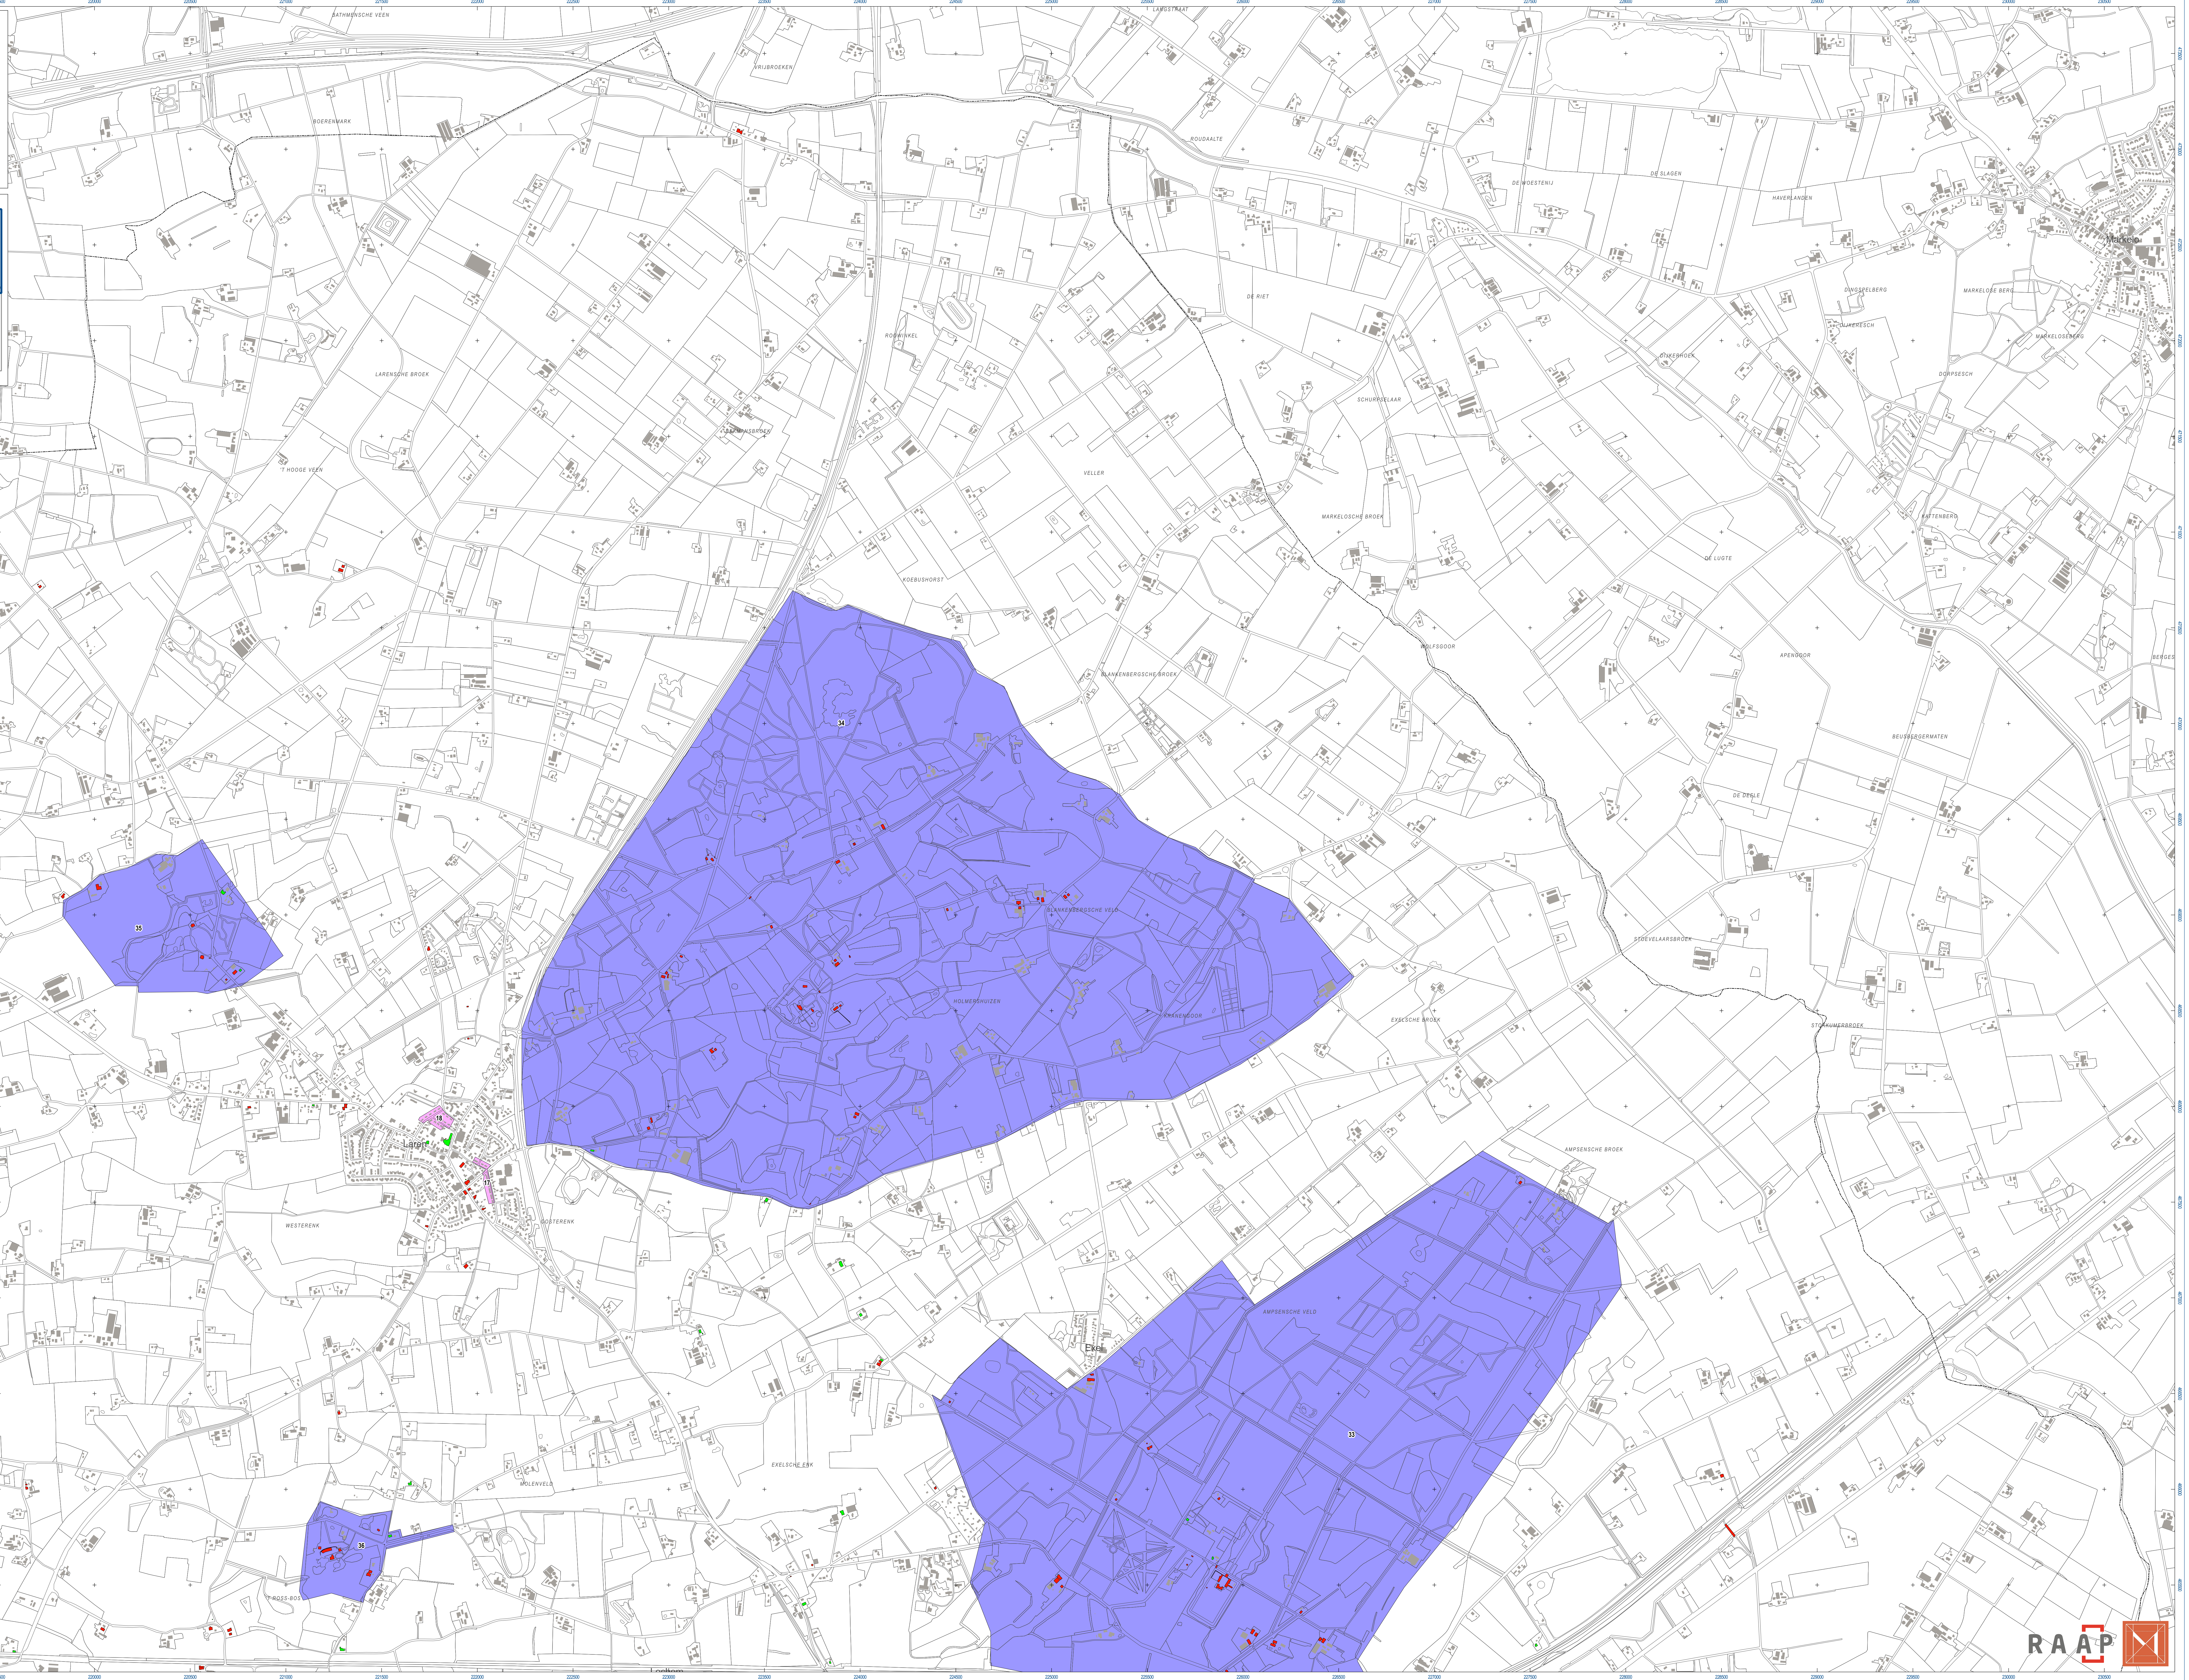

Waardering

Historische bouwkunst
 hoog waarde
 matig waarde
 laag waarde
 zeer laag waarde
 niet waarderend
 niet waarderend

OVERIG
 gemeentegrens

bladzijde

blad 1
 blad 2
 blad 3
 blad 4
 blad 5

Legenda

waardering overzichtskaart details
 hoog waarde
 matig waarde
 laag waarde
 zeer laag waarde
 niet waarderend

... over de toppen der heuvels, langs den zoom van het bosch, door diepe helle wegen ...
 Een cultuurhistorische waardenkaart van de gemeente Lochem
 Cultuurhistorische waardenkaart, bouwkunst en stedenbouw
 RAAP-rapport 3307, kaartbladz. 2b, blad 4, schaal 1:10.000