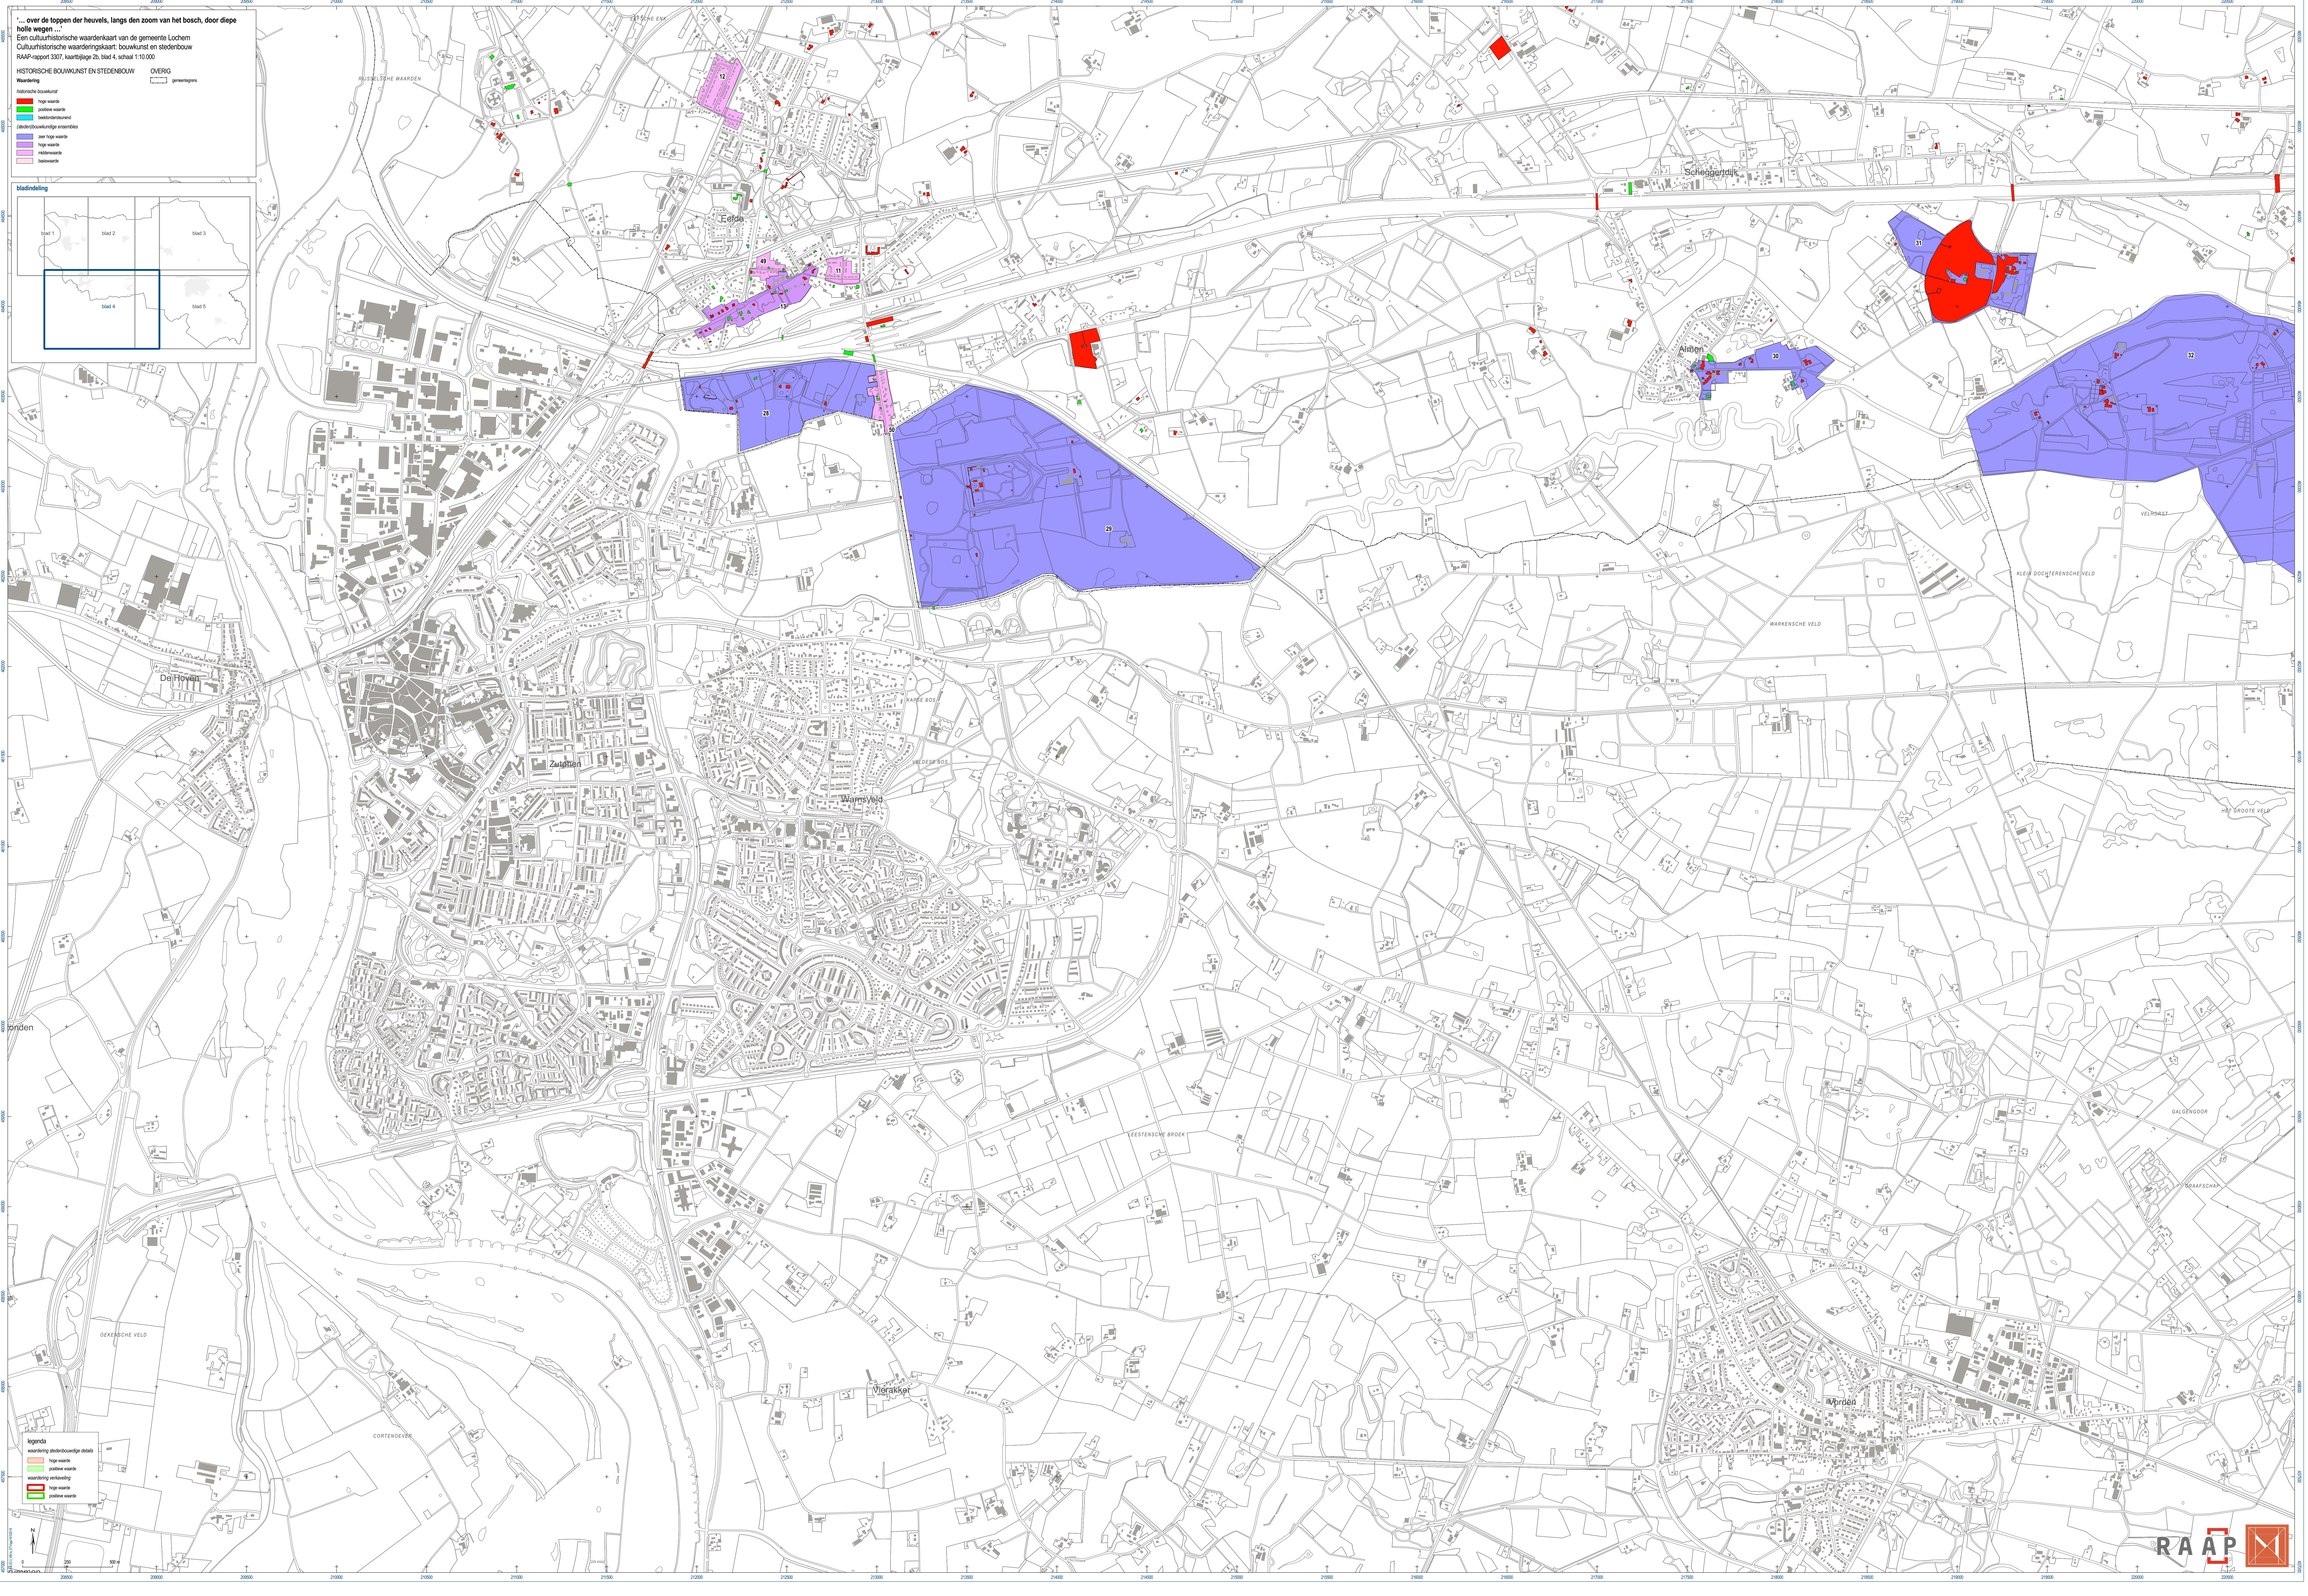

... over de toppen der heuvels, langs den zoom van het bosch, door diepe helle wegen ...
 Een cultuurhistorische waarderingskaart van de gemeente Lochem
 Cultuurhistorische waarderingskaart, bouwkunst en stedenbouw
 RAAP-rapport 3307, kaartbladz. 2b, blad 3, schaal 1:10.000

Waardering

Historische bouwkunst
 hoog waarde
 matig waarde
 laag waarde
 zeer laag waarde
 niet waarderend
 niet waarderend

OVERIG
 gemeentegrens

bladzijde

blad 1
 blad 2
 blad 3
 blad 4
 blad 5

Legenda

waardering overzichtskaart details
 hoog waarde
 matig waarde
 laag waarde
 zeer laag waarde
 niet waarderend

... over de toppen der heuvels, langs den zoom van het bosch, door diepe helle wegen ...
 Een cultuurhistorische waardenkaart van de gemeente Lochem
 Cultuurhistorische waardenkaart, bouwkunst en stedenbouw
 RAAP-rapport 3307, kaartbladz. 2b, blad 4, schaal 1:10.000