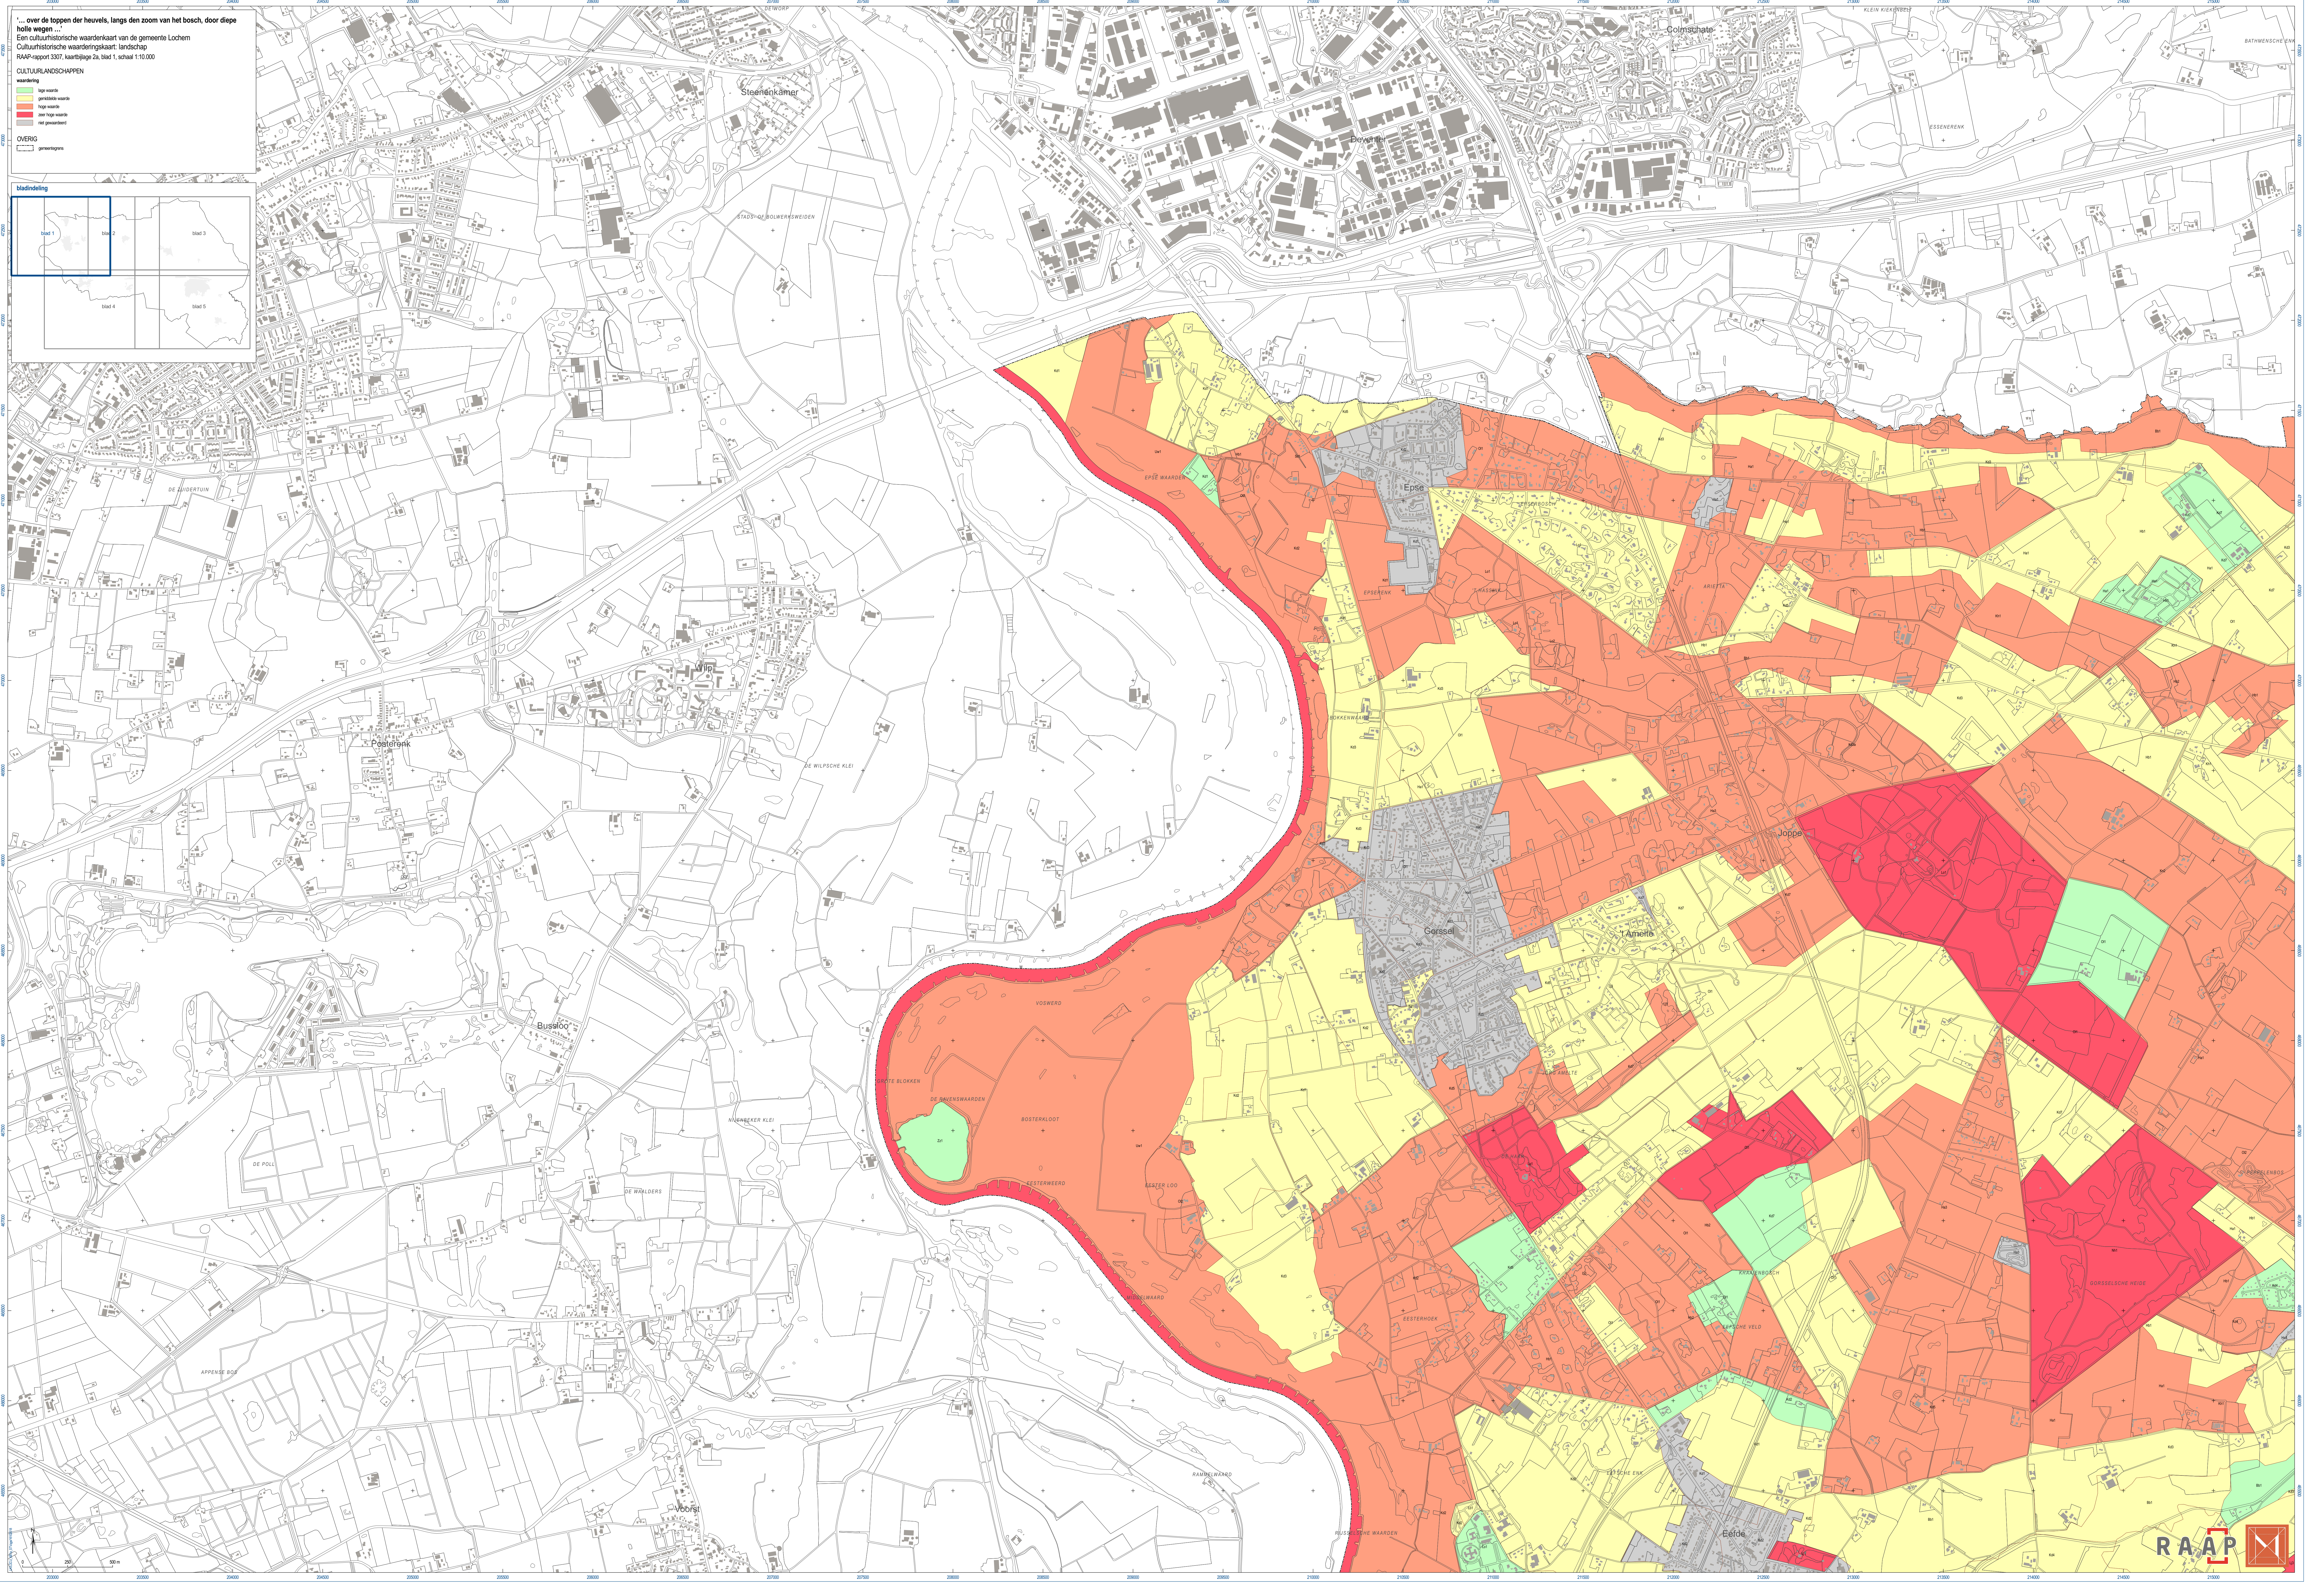

... over de toppen der heuvels, langs den zoom van het bosch, door diepe helle wegen ...
Een cultuurhistorische waarderingskaart van de gemeente Lochem
Cultuurhistorische waarderingskaart: landschap
RAAP-rapport 3307, kaartbladzijde 2a, blad 1, schaal 1:10.000
CULTUURLANDSCHAPPEN

... over de toppen der heuvels, langs den zoom van het bosch, door diepe helle wegen ...
Een cultuurhistorische waardenkaart van de gemeente Lochem
Cultuurhistorische waardenkaart: landschap
RAAP-rapport 3307, kaartbladz 2a, blad 2, schaal 1:10.000

... over de toppen der heuvels, langs den zoom van het bosch, door diepe helle wegen ...
 Een cultuurhistorische waardenkaart van de gemeente Lochem
 Cultuurhistorische waardenkaart, landschap
 RAAP-rapport 3307, kaartjilige 2a, blad 3, schaal 1:10.000
 CULTUURLANDSCHAPPEN

... over de toppen der heuvels, langs den zoom van het bosch, door diepe helle wegen ...
Een cultuurhistorische waarderingskaart van de gemeente Lochem
Cultuurhistorische waarderingskaart, landschap
RAAP-rapport 3307, kaartbladzijde 2a, blad 4, schaal 1:10.000
CULTUURLANDSCHAPPEN