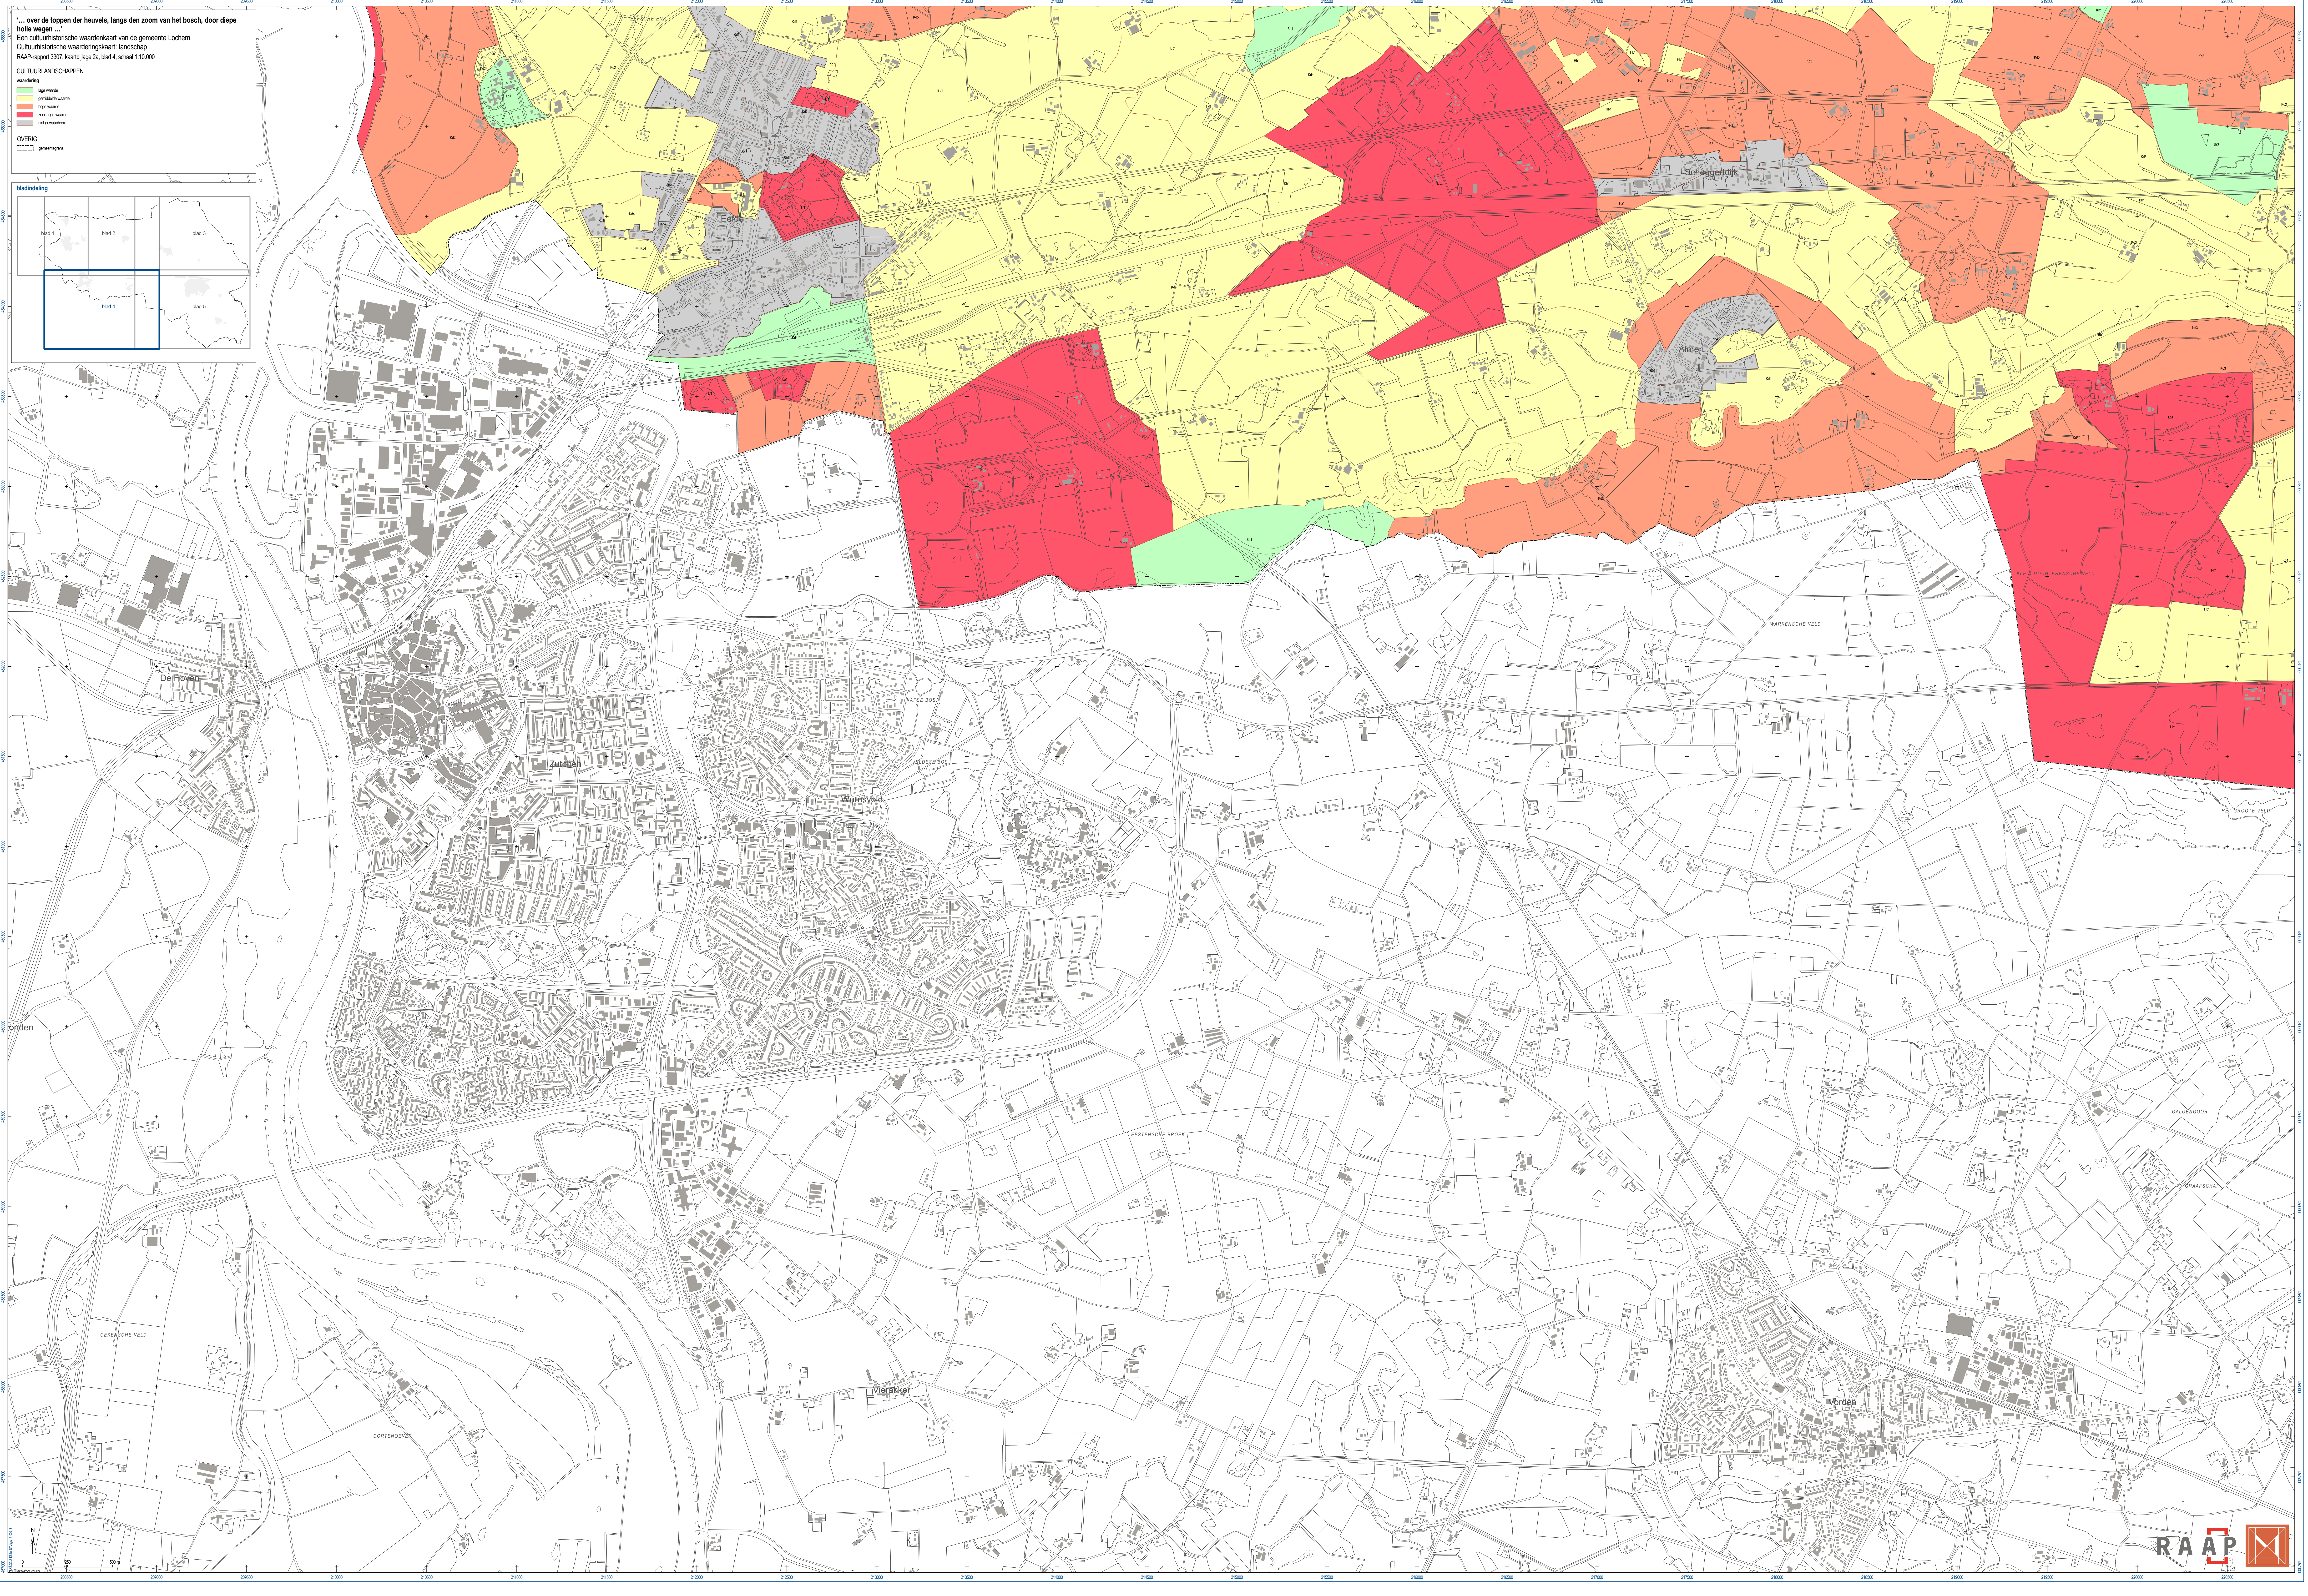

... over de toppen der heuvels, langs den zoom van het bosch, door diepe helle wegen ...
Een cultuurhistorische waarderingskaart van de gemeente Lochem
Cultuurhistorische waarderingskaart: landschap
RAAP-rapport 3307, kaartbladzijde 2a, blad 1, schaal 1:10.000
CULTUURLANDSCHAPPEN

... over de toppen der heuvels, langs den zoom van het bosch, door diepe helle wegen ...
Een cultuurhistorische waardenkaart van de gemeente Lochem
Cultuurhistorische waardenkaart: landschap
RAAP-rapport 3307, kaartbladz 2a, blad 2, schaal 1:10.000

... over de toppen der heuvels, langs den zoom van het bosch, door diepe helle wegen ...
 Een cultuurhistorische waardenkaart van de gemeente Lochem
 Cultuurhistorische waardenkaart, landschap
 RAAP-rapport 3307, kaartjilige 2a, blad 3, schaal 1:10.000
 CULTUURLANDSCHAPPEN

... over de toppen der heuvels, langs den zoom van het bosch, door diepe helle wegen ...
Een cultuurhistorische waarderingskaart van de gemeente Lochem
Cultuurhistorische waarderingskaart, landschap
RAAP-rapport 3307, kaartbladzijde 2a, blad 4, schaal 1:10.000
CULTUURLANDSCHAPPEN