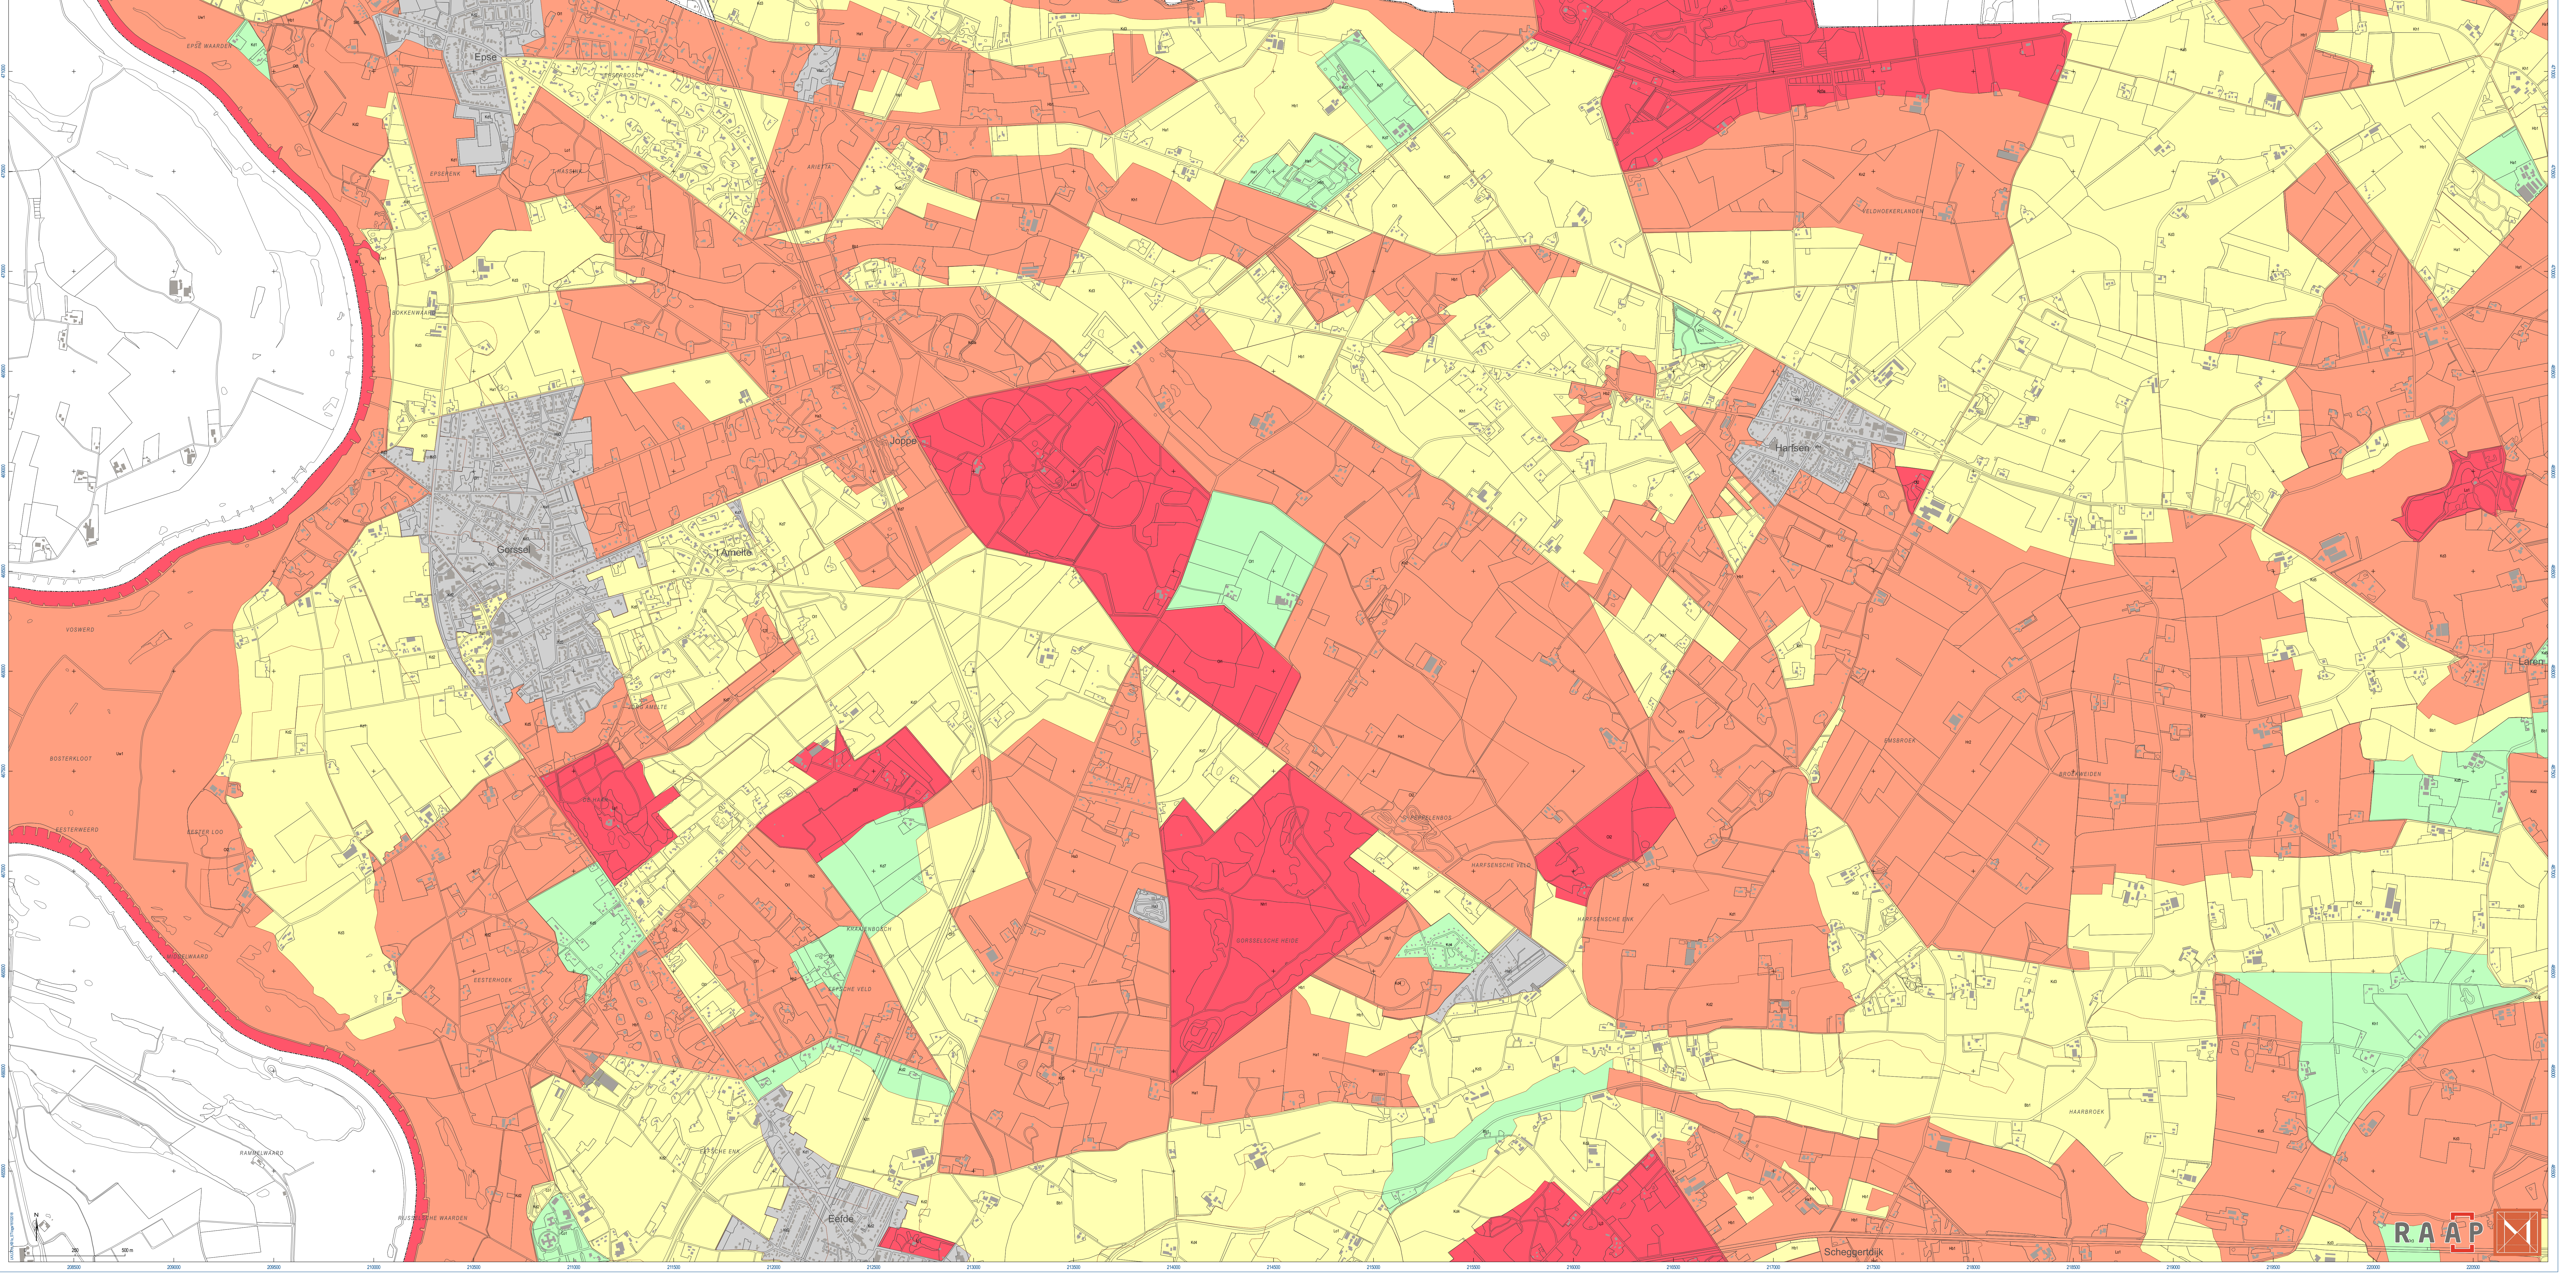

... over de toppen der heuvels, langs den zoom van het bosch, door diepe helle wegen ...
Een cultuurhistorische waarderingskaart van de gemeente Lochem
Cultuurhistorische waarderingskaart: landschap
RAAP-rapport 3307, kaartbladzijde 2a, blad 1, schaal 1:10.000
CULTUURLANDSCHAPPEN

... over de toppen der heuvels, langs den zoom van het bosch, door diepe helle wegen ...
Een cultuurhistorische waardenkaart van de gemeente Lochem
Cultuurhistorische waardenkaart: landschap
RAAP-rapport 3307, kaartbladz 2a, blad 2, schaal 1:10.000

... over de toppen der heuvels, langs den zoom van het bosch, door diepe helle wegen ...
 Een cultuurhistorische waardenkaart van de gemeente Lochem
 Cultuurhistorische waardenkaart, landschap
 RAAP-rapport 3307, kaartjilige 2a, blad 3, schaal 1:10.000
 CULTUURLANDSCHAPPEN

... over de toppen der heuvels, langs den zoom van het bosch, door diepe helle wegen ...
Een cultuurhistorische waarderingskaart van de gemeente Lochem
Cultuurhistorische waarderingskaart, landschap
RAAP-rapport 3307, kaartbladzijde 2a, blad 4, schaal 1:10.000
CULTUURLANDSCHAPPEN