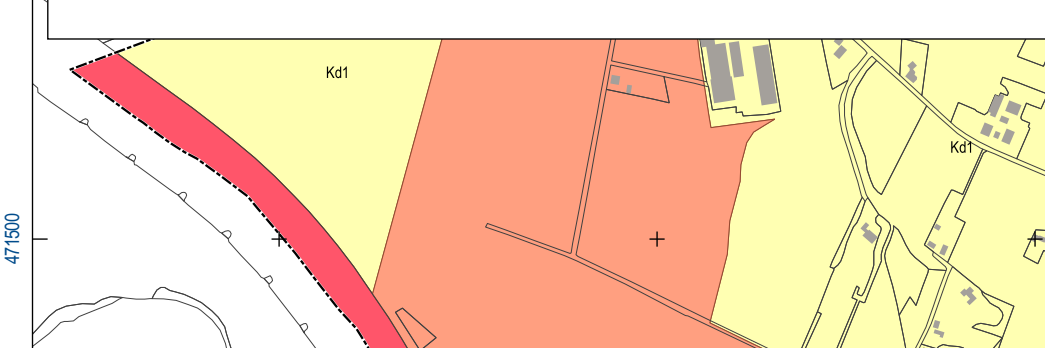

... over de toppen der heuvels, langs den zoom van het bosch, door diepe helle wegen ...
Een cultuurhistorische waarderingskaart van de gemeente Lochem
Cultuurhistorische waarderingskaart: landschap
RAAP-rapport 3307, kaartbladzijde 2a, blad 1, schaal 1:10.000
CULTUURLANDSCHAPPEN

... over de toppen der heuvels, langs den zoom van het bosch, door diepe helle wegen ...
Een cultuurhistorische waardenkaart van de gemeente Lochem
Cultuurhistorische waardenkaart: landschap
RAAP-rapport 3307, kaartbladz 2a, blad 2, schaal 1:10.000

... over de toppen der heuvels, langs den zoom van het bosch, door diepe helle wegen ...
 Een cultuurhistorische waardenkaart van de gemeente Lochem
 Cultuurhistorische waardenkaart, landschap
 RAAP-rapport 3307, kaartjilige 2a, blad 3, schaal 1:10.000
 CULTUURLANDSCHAPPEN