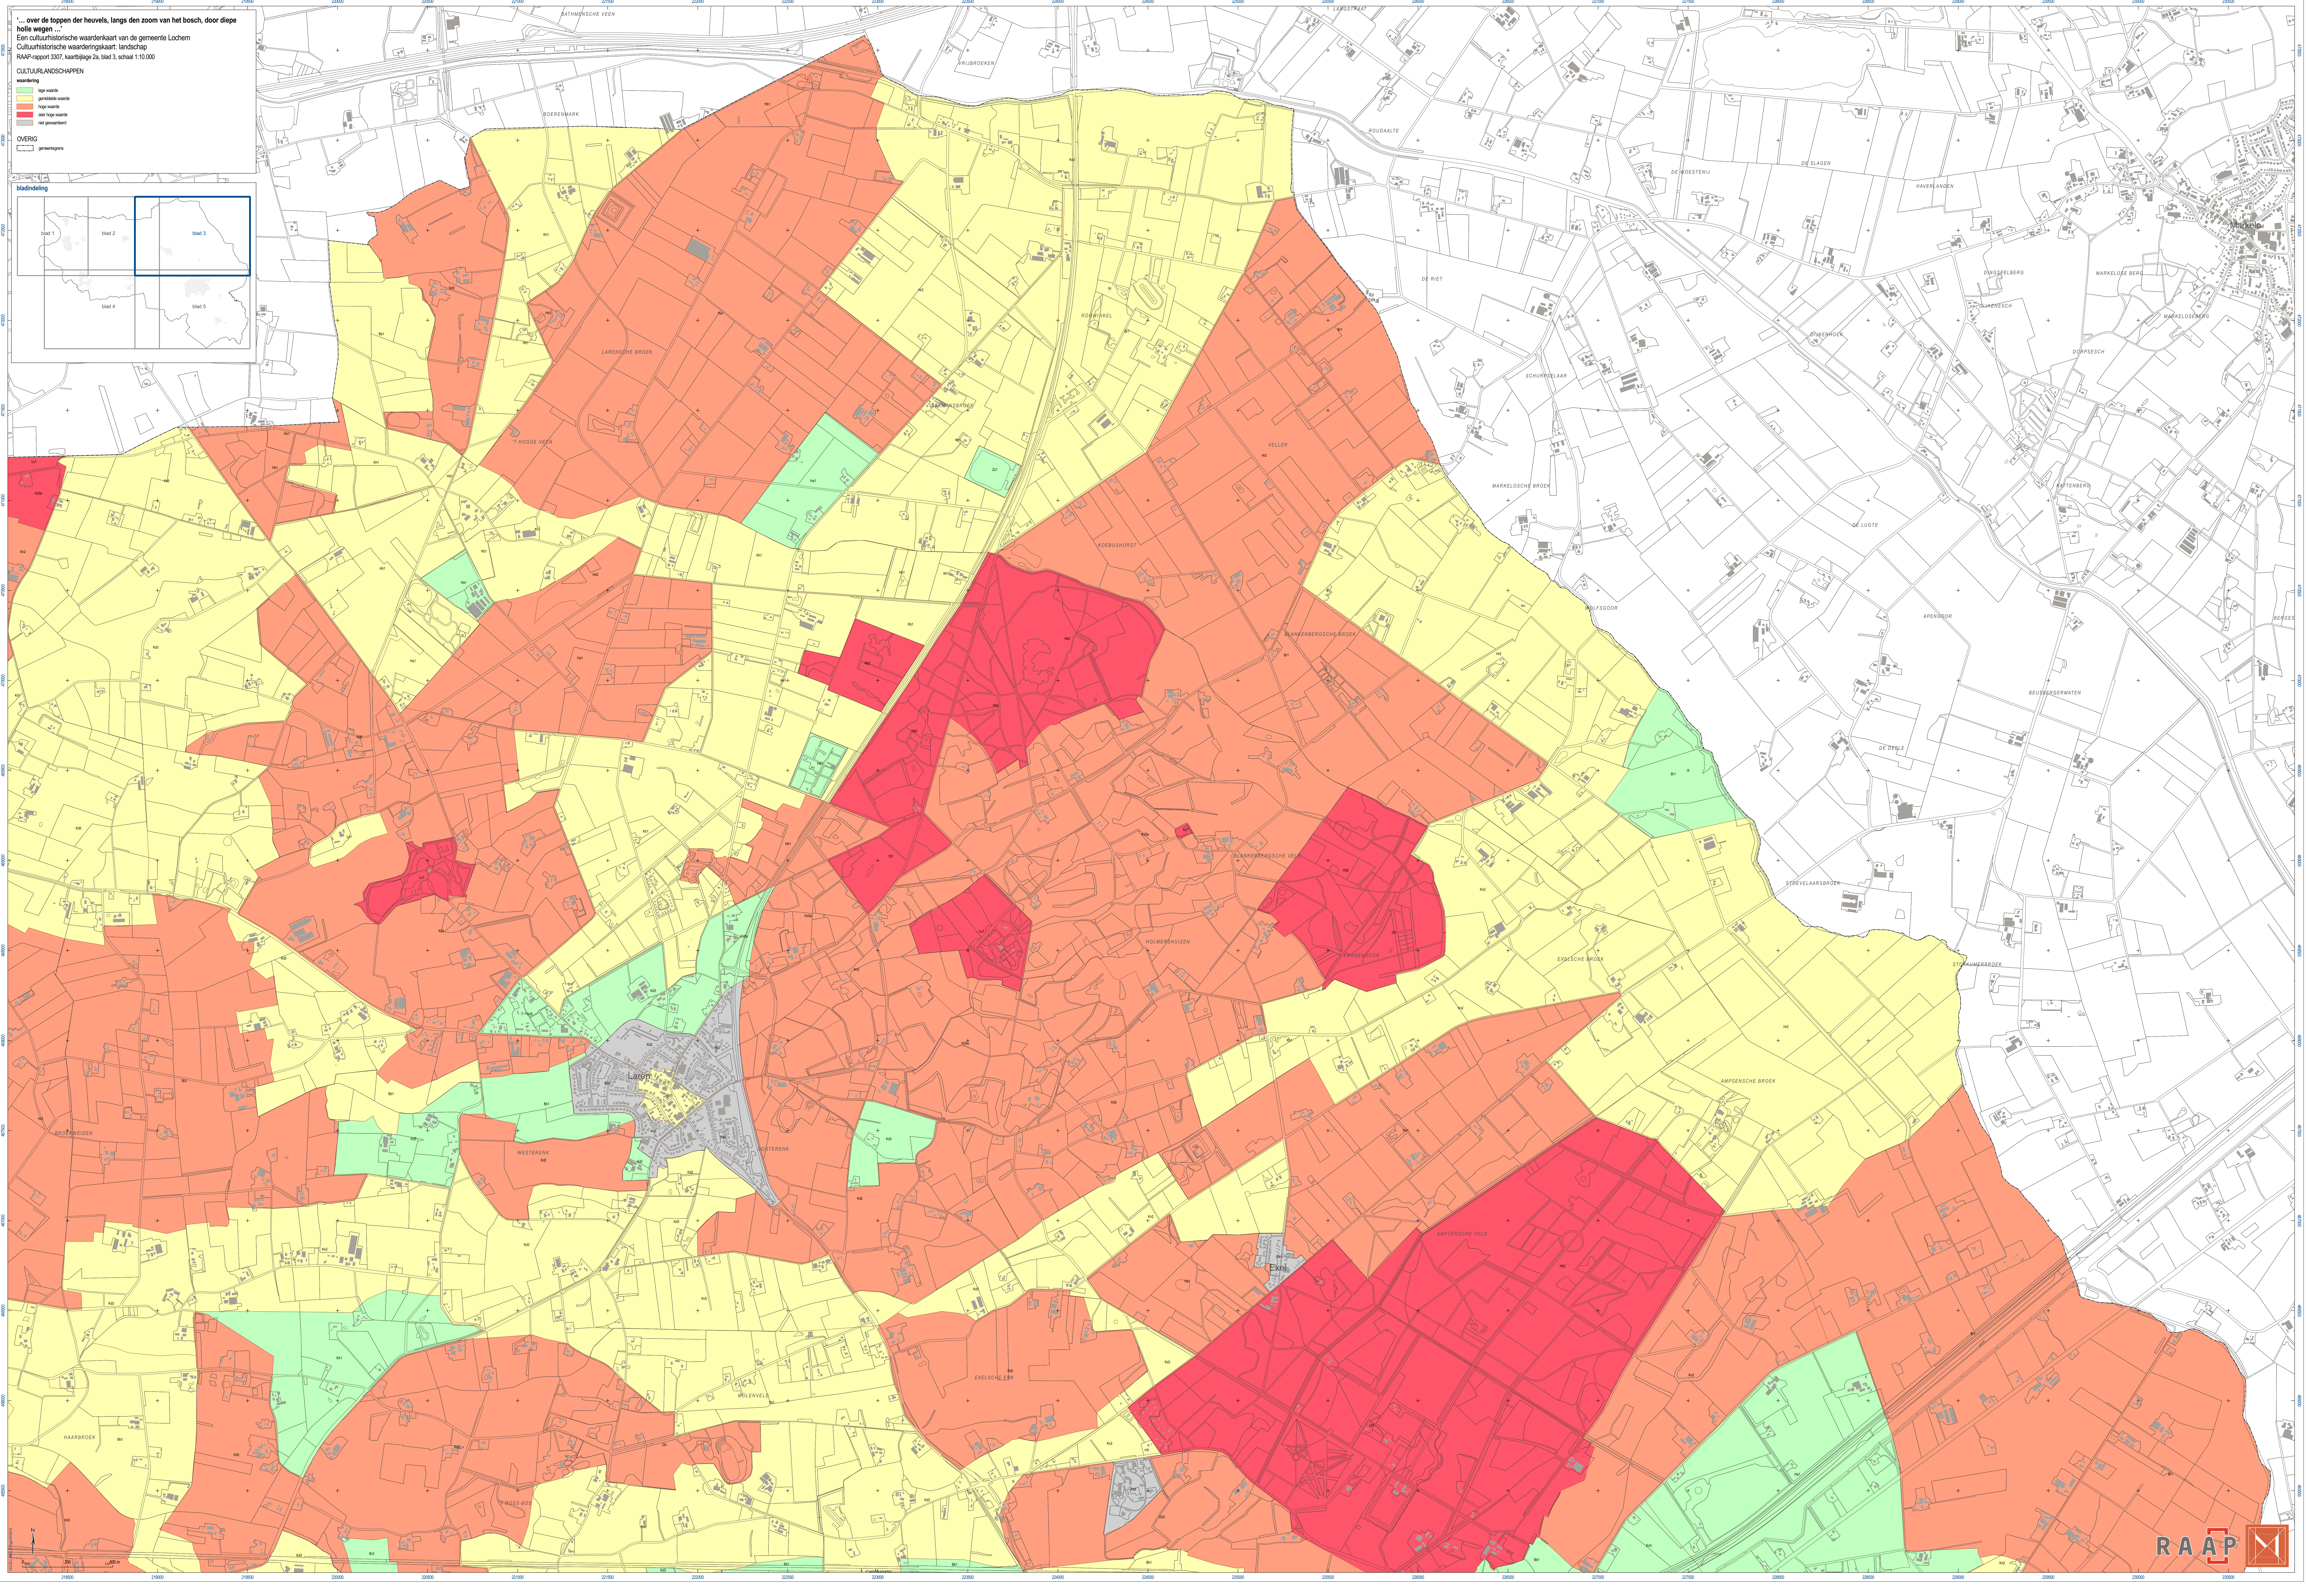

... over de toppen der heuvels, langs den zoom van het bosch, door diepe helle wegen ...
Een cultuurhistorische waarderingskaart van de gemeente Lochem
Cultuurhistorische waarderingskaart: landschap
RAAP-rapport 3307, kaartbladzijde 2a, blad 1, schaal 1:10.000
CULTUURLANDSCHAPPEN

... over de toppen der heuvels, langs den zoom van het bosch, door diepe helle wegen ...
Een cultuurhistorische waardenkaart van de gemeente Lochem
Cultuurhistorische waardenkaart: landschap
RAAP-rapport 3307, kaartbladz 2a, blad 2, schaal 1:10.000

... over de toppen der heuvels, langs den zoom van het bosch, door diepe helle wegen ...
 Een cultuurhistorische waardenkaart van de gemeente Lochem
 Cultuurhistorische waardenkaart, landschap
 RAAP-rapport 3307, kaartjilige 2a, blad 3, schaal 1:10.000
 CULTUURLANDSCHAPPEN

... over de toppen der heuvels, langs den zoom van het bosch, door diepe helle wegen ...
Een cultuurhistorische waarderingskaart van de gemeente Lochem
Cultuurhistorische waarderingskaart, landschap
RAAP-rapport 3307, kaartbladzijde 2a, blad 4, schaal 1:10.000
CULTUURLANDSCHAPPEN