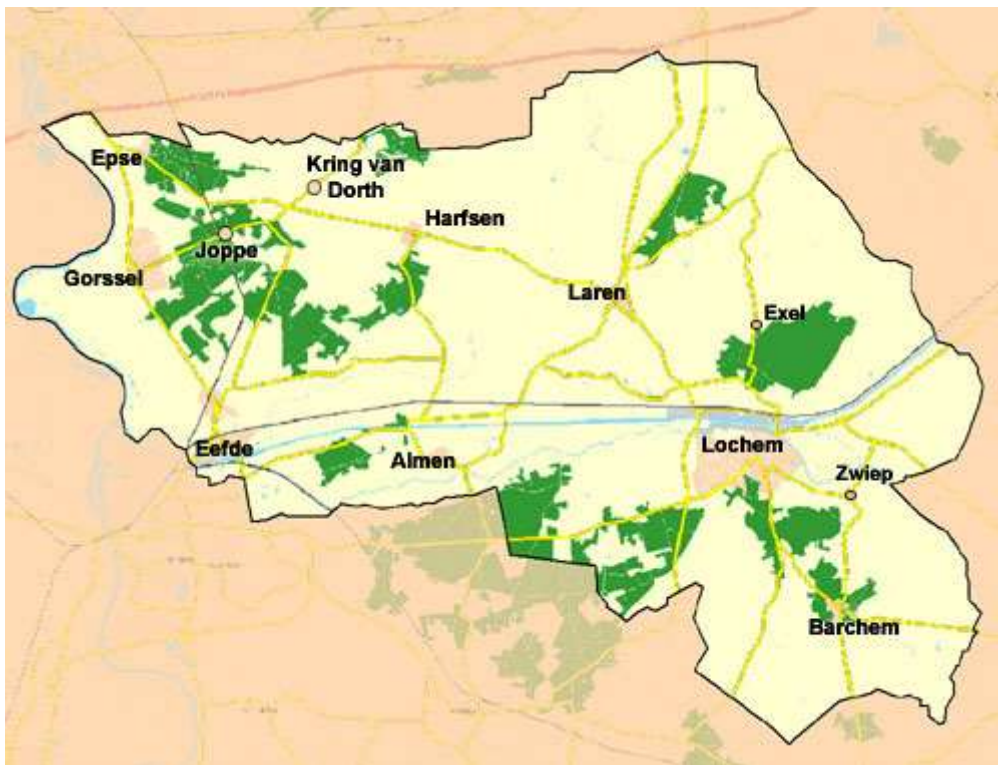

Voor informatie over statistische gegevens kunt u contact opnemen met:
Gemeente Lochem, afdeling publiekscontacten
Postbus 17
7240 AA Lochem
Telefoon: 0573-289222
E-mail: j.groenhof@lochem.nl of jc.meijer@lochem.nl