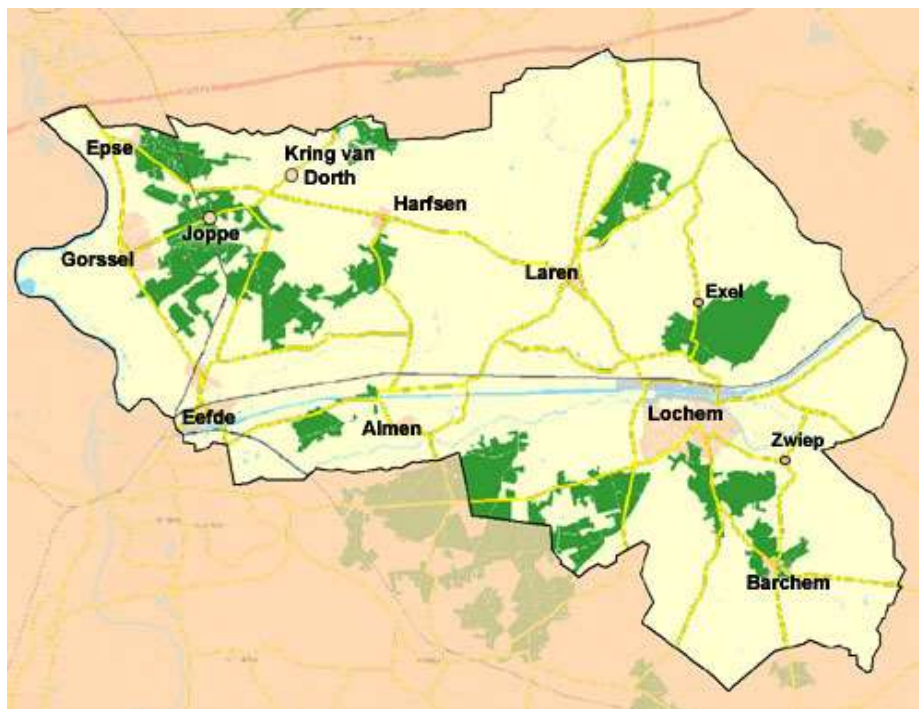

Voor informatie over statistische gegevens kunt u contact opnemen met:
Gemeente Lochem, afdeling publiekscontacten
Postbus 17
7240 AA Lochem
Telefoon: 0573-289222
E-mail: info@lochem.nl